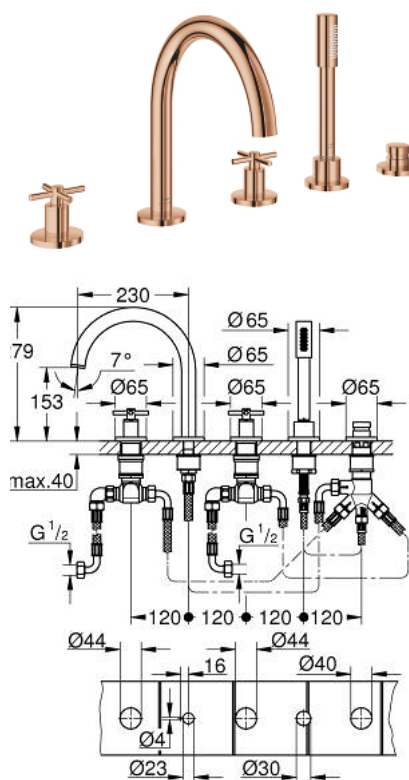

## 29 408 DA0 ATRIO KOMBINACIJA ZA KADU, 5 OTVORA

### OPIS PROIZVODA

- Colour: warm sunset
- keramičke glave 1/2", 90°
- GROHE LongLife premaz
- sastoji se od:
  - unaprijed sastavljen izljev s pričvršćenjem
  - s križnim ručicama
  - izljev za kadu s perlatorom i prebacivačem kada/tuš
  - hand shower Rainshower Aqua Stick 6.5 l/min
  - tuš crijevo 2000 mm
  - fleksibilne spojne cijevi
  - spoj za tuš crijevo
  - zaštićeno protiv povrata vode
  - može se koristiti sa 29 037 002
  - Uključena dva različita seta poklopaca za ventile. Jedan set s oznakama "H" i "C", jedan set bez oznaka.

### REZERVNI DIJELOVI, listopada 2021 – now

- 1: Cross handle bath (Br. narudžbe 14217DA0)
- 2: Rozeta (Br. narudžbe 101351DA00)
- 3: Keramička kartuša 3/4" (Br. narudžbe 45888000)
- 4: Ležište ventila 3/4" (Br. narudžbe 45345000)
- 5: Zamjenski alat za pričvršćivanje ručice (Br. narudžbe 45444000)
- 6: Cijev (Br. narudžbe 48019000)
- 7: Izljev (Br. narudžbe 101350DA00)
- 7.1: Perlator (Br. narudžbe 13926000)
- 8: Cijev (Br. narudžbe 48018000)
- 9: Keramička kartuša 3/4" (Br. narudžbe 45887000)
- 10: Filter za prljavštinu (Br. narudžbe 0700200M)
- 11: Konusna matica (Br. narudžbe 08864DA0)
- 12: Opruga (Br. narudžbe 00869000)
- 13: Metalno crijevo (Br. narudžbe 28146000)
- 14: Ručica za prebacivanje (Br. narudžbe 48411DA0)
- 15: Prebacivač (Br. narudžbe 45443000)
- 15.1: O-brtva Ø6 x Ø2 (Br. narudžbe 0128300M)
- 15.2: O-brtva (Br. narudžbe 0120500M)
- 16: Nepovratni ventil (Br. narudžbe 08565000)
- 17: Cijev (Br. narudžbe 07300000)
- 18: Ključ (Br. narudžbe 19332000)\*