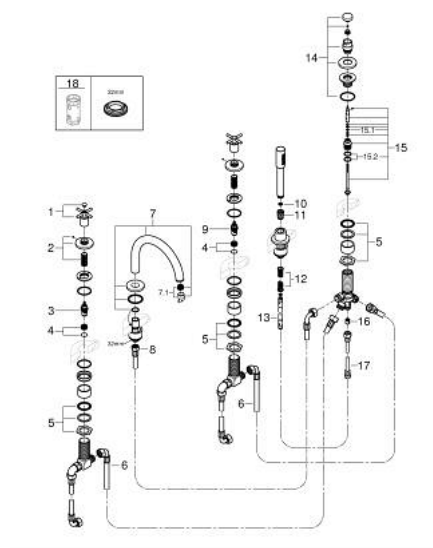

## 29 408 DA0 ATRIO KOMBINACIJA ZA KADU, 5 OTVORA

### OPIS PROIZVODA

- Colour: warm sunset
- keramičke glave 1/2", 90°
- GROHE LongLife premaz
- sastoji se od:
  - unaprijed sastavljen izljev s pričvršćenjem
  - s križnim ručicama
  - izljev za kadu s perlatorom i prebacivačem kada/tuš
  - hand shower Rainshower Aqua Stick 6.5 l/min
  - tuš crijevo 2000 mm
  - fleksibilne spojne cijevi
  - spoj za tuš crijevo
  - zaštićeno protiv povrata vode
  - može se koristiti sa 29 037 002
  - Uključena dva različita seta poklopaca za ventile. Jedan set s oznakama "H" i "C", jedan set bez oznaka.

### REZERVNI DIJELOVI, listopada 2021 – now

- 1: Cross handle bath (Br. narudžbe 14217DA0)
- 2: Rozeta (Br. narudžbe 101351DA00)
- 3: Keramička kartuša 3/4" (Br. narudžbe 45888000)
- 4: Ležište ventila 3/4" (Br. narudžbe 45345000)
- 5: Zamjenski alat za pričvršćivanje ručice (Br. narudžbe 45444000)
- 6: Cijev (Br. narudžbe 48019000)
- 7: Izljev (Br. narudžbe 101350DA00)
- 7.1: Perlator (Br. narudžbe 13926000)
- 8: Cijev (Br. narudžbe 48018000)
- 9: Keramička kartuša 3/4" (Br. narudžbe 45887000)
- 10: Filter za prljavštinu (Br. narudžbe 0700200M)
- 11: Konusna matica (Br. narudžbe 08864DA0)
- 12: Opruga (Br. narudžbe 00869000)
- 13: Metalno crijevo (Br. narudžbe 28146000)
- 14: Ručica za prebacivanje (Br. narudžbe 48411DA0)
- 15: Prebacivač (Br. narudžbe 45443000)
- 15.1: O-brtva Ø6 x Ø2 (Br. narudžbe 0128300M)
- 15.2: O-brtva (Br. narudžbe 0120500M)
- 16: Nepovratni ventil (Br. narudžbe 08565000)
- 17: Cijev (Br. narudžbe 07300000)
- 18: Ključ (Br. narudžbe 19332000)\*