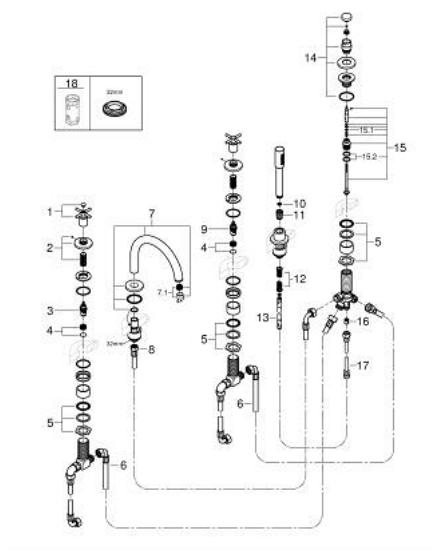

29 408 DC0 ATRIO KOMBINACIJA ZA KADU, 5 OTVORA

OPIS PROIZVODA

- Colour: supersteel
- keramičke glave 1/2", 90°
- GROHE LongLife premaz
- sastoji se od:
 - unaprijed sastavljen izljev s pričvršćenjem
 - s križnim ručicama
 - izljev za kadu s perlatorom i prebacivačem kada/tuš
 - hand shower Rainshower Aqua Stick 6.5 l/min
 - tuš crijevo 2000 mm
 - fleksibilne spojne cijevi
 - spoj za tuš crijevo
 - zaštićeno protiv povrata vode
 - može se koristiti sa 29 037 002
- Uključena dva različita seta poklopaca za ventile. Jedan set s oznakama "H" i "C", jedan set bez oznaka.

29 408 DC0 ATRIO KOMBINACIJA ZA KADU, 5 OTVORA

REZERVNI DIJELOVI, listopada 2021 – now

- 1: Cross handle bath (Br. narudžbe 14217DC0)
- 2: Rozeta (Br. narudžbe 101351DC00)
- 3: Keramička kartuša 3/4" (Br. narudžbe 45888000)
- 4: Ležište ventila 3/4" (Br. narudžbe 45345000)
- 5: Zamjenski alat za pričvršćivanje ručice (Br. narudžbe 45444000)
- 6: Cijev (Br. narudžbe 48019000)
- 7: Izljev (Br. narudžbe 101350DC00)
- 7.1: Perlator (Br. narudžbe 13926000)
- 8: Cijev (Br. narudžbe 48018000)
- 9: Keramička kartuša 3/4" (Br. narudžbe 45887000)
- 10: Filter za prljavštinu (Br. narudžbe 0700200M)
- 11: Konusna matica (Br. narudžbe 08864DC0)
- 12: Opruga (Br. narudžbe 00869000)
- 13: Metalno crijevo (Br. narudžbe 28146000)
- 14: Ručica za prebacivanje (Br. narudžbe 48411DC0)
- 15: Prebacivač (Br. narudžbe 45443000)
- 15.1: O-brtva Ø6 x Ø2 (Br. narudžbe 0128300M)
- 15.2: O-brtva (Br. narudžbe 0120500M)
- 16: Nepovratni ventil (Br. narudžbe 08565000)
- 17: Cijev (Br. narudžbe 07300000)
- 18: Ključ (Br. narudžbe 19332000)*