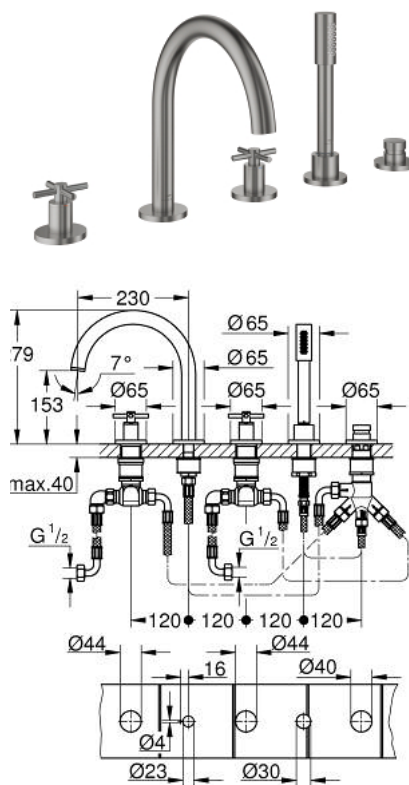

29 408 DC0 ATRIO KOMBINACIJA ZA KADU, 5 OTVORA

OPIS PROIZVODA

- Colour: supersteel
- keramičke glave 1/2", 90°
- GROHE LongLife premaz
- sastoji se od:
 - unaprijed sastavljen izljev s pričvršćenjem
 - s križnim ručicama
 - izljev za kadu s perlatorom i prebacivačem kada/tuš
 - hand shower Rainshower Aqua Stick 6.5 l/min
 - tuš crijevo 2000 mm
 - fleksibilne spojne cijevi
 - spoj za tuš crijevo
 - zaštićeno protiv povrata vode
 - može se koristiti sa 29 037 002
- Uključena dva različita seta poklopaca za ventile. Jedan set s oznakama "H" i "C", jedan set bez oznaka.

29 408 DC0 ATRIO KOMBINACIJA ZA KADU, 5 OTVORA

REZERVNI DIJELOVI, listopada 2021 – now

- 1: Cross handle bath (Br. narudžbe 14217DC0)
- 2: Rozeta (Br. narudžbe 101351DC00)
- 3: Keramička kartuša 3/4" (Br. narudžbe 45888000)
- 4: Ležište ventila 3/4" (Br. narudžbe 45345000)
- 5: Zamjenski alat za pričvršćivanje ručice (Br. narudžbe 45444000)
- 6: Cijev (Br. narudžbe 48019000)
- 7: Izljev (Br. narudžbe 101350DC00)
- 7.1: Perlator (Br. narudžbe 13926000)
- 8: Cijev (Br. narudžbe 48018000)
- 9: Keramička kartuša 3/4" (Br. narudžbe 45887000)
- 10: Filter za prljavštinu (Br. narudžbe 0700200M)
- 11: Konusna matica (Br. narudžbe 08864DC0)
- 12: Opruga (Br. narudžbe 00869000)
- 13: Metalno crijevo (Br. narudžbe 28146000)
- 14: Ručica za prebacivanje (Br. narudžbe 48411DC0)
- 15: Prebacivač (Br. narudžbe 45443000)
- 15.1: O-brtva Ø6 x Ø2 (Br. narudžbe 0128300M)
- 15.2: O-brtva (Br. narudžbe 0120500M)
- 16: Nepovratni ventil (Br. narudžbe 08565000)
- 17: Cijev (Br. narudžbe 07300000)
- 18: Ključ (Br. narudžbe 19332000)*