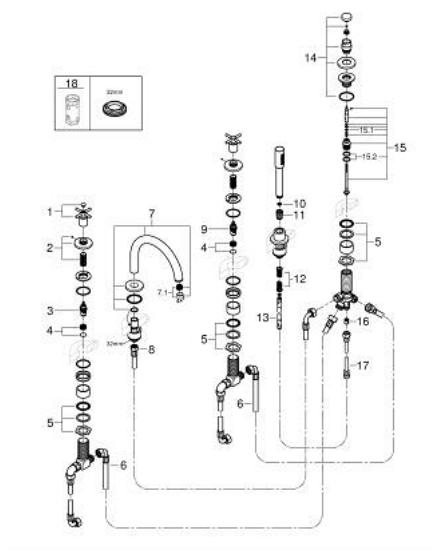

29 408 DL0 ATRIO KOMBINACIJA ZA KADU, 5 OTVORA

OPIS PROIZVODA

- Colour: brushed warm sunset
- keramičke glave 1/2", 90°
- GROHE LongLife premaz
- sastoji se od:
 - unaprijed sastavljen izljev s pričvršćenjem
 - s križnim ručicama
 - izljev za kadu s perlatorom i prebacivačem kada/tuš
 - hand shower Rainshower Aqua Stick 6.5 l/min
 - tuš crijevo 2000 mm
 - fleksibilne spojne cijevi
 - spoj za tuš crijevo
 - zaštićeno protiv povrata vode
 - može se koristiti sa 29 037 002
- Uključena dva različita seta poklopaca za ventile. Jedan set s oznakama "H" i "C", jedan set bez oznaka.

29 408 DL0 ATRIO KOMBINACIJA ZA KADU, 5 OTVORA

REZERVNI DIJELOVI, studenoga 2022 – now

- 1: Cross handle bath (Br. narudžbe 14217DL0)
- 2: Rozeta (Br. narudžbe 101351DL00)
- 3: Keramička kartuša 3/4" (Br. narudžbe 45888000)
- 4: Ležište ventila 3/4" (Br. narudžbe 45345000)
- 5: Zamjenski alat za pričvršćivanje ručice (Br. narudžbe 45444000)
- 6: Cijev (Br. narudžbe 48019000)
- 7: Izljev (Br. narudžbe 101350DL00)
- 7.1: Perlator (Br. narudžbe 13926000)
- 8: Cijev (Br. narudžbe 48018000)
- 9: Keramička kartuša 3/4" (Br. narudžbe 45887000)
- 10: Filter za prljavštinu (Br. narudžbe 0700200M)
- 11: Konusna matica (Br. narudžbe 08864DL0)
- 12: Opruga (Br. narudžbe 00869000)
- 13: Metalno crijevo (Br. narudžbe 28146000)
- 14: Ručica za prebacivanje (Br. narudžbe 48411DL0)
- 15: Prebacivač (Br. narudžbe 45443000)
- 15.1: O-brtva Ø6 x Ø2 (Br. narudžbe 0128300M)
- 15.2: O-brtva (Br. narudžbe 0120500M)
- 16: Nepovratni ventil (Br. narudžbe 08565000)
- 17: Cijev (Br. narudžbe 07300000)
- 18: Ključ (Br. narudžbe 19332000)*