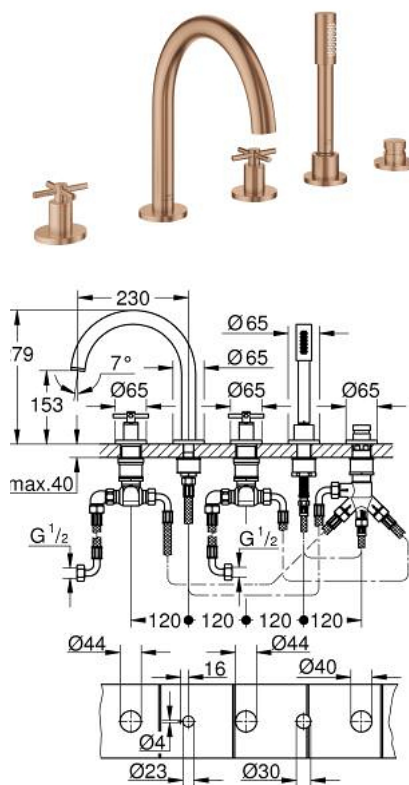

29 408 DL0 ATRIO KOMBINACIJA ZA KADU, 5 OTVORA

OPIS PROIZVODA

- Colour: brushed warm sunset
- keramičke glave 1/2", 90°
- GROHE LongLife premaz
- sastoji se od:
 - unaprijed sastavljen izljev s pričvršćenjem
 - s križnim ručicama
 - izljev za kadu s perlatorom i prebacivačem kada/tuš
 - hand shower Rainshower Aqua Stick 6.5 l/min
 - tuš crijevo 2000 mm
 - fleksibilne spojne cijevi
 - spoj za tuš crijevo
 - zaštićeno protiv povrata vode
 - može se koristiti sa 29 037 002
- Uključena dva različita seta poklopaca za ventile. Jedan set s oznakama "H" i "C", jedan set bez oznaka.

29 408 DL0 ATRIO KOMBINACIJA ZA KADU, 5 OTVORA

REZERVNI DIJELOVI, studenoga 2022 – now

- 1: Cross handle bath (Br. narudžbe 14217DL0)
- 2: Rozeta (Br. narudžbe 101351DL00)
- 3: Keramička kartuša 3/4" (Br. narudžbe 45888000)
- 4: Ležište ventila 3/4" (Br. narudžbe 45345000)
- 5: Zamjenski alat za pričvršćivanje ručice (Br. narudžbe 45444000)
- 6: Cijev (Br. narudžbe 48019000)
- 7: Izljev (Br. narudžbe 101350DL00)
- 7.1: Perlator (Br. narudžbe 13926000)
- 8: Cijev (Br. narudžbe 48018000)
- 9: Keramička kartuša 3/4" (Br. narudžbe 45887000)
- 10: Filter za prljavštinu (Br. narudžbe 0700200M)
- 11: Konusna matica (Br. narudžbe 08864DL0)
- 12: Opruga (Br. narudžbe 00869000)
- 13: Metalno crijevo (Br. narudžbe 28146000)
- 14: Ručica za prebacivanje (Br. narudžbe 48411DL0)
- 15: Prebacivač (Br. narudžbe 45443000)
- 15.1: O-brtva Ø6 x Ø2 (Br. narudžbe 0128300M)
- 15.2: O-brtva (Br. narudžbe 0120500M)
- 16: Nepovratni ventil (Br. narudžbe 08565000)
- 17: Cijev (Br. narudžbe 07300000)
- 18: Ključ (Br. narudžbe 19332000)*