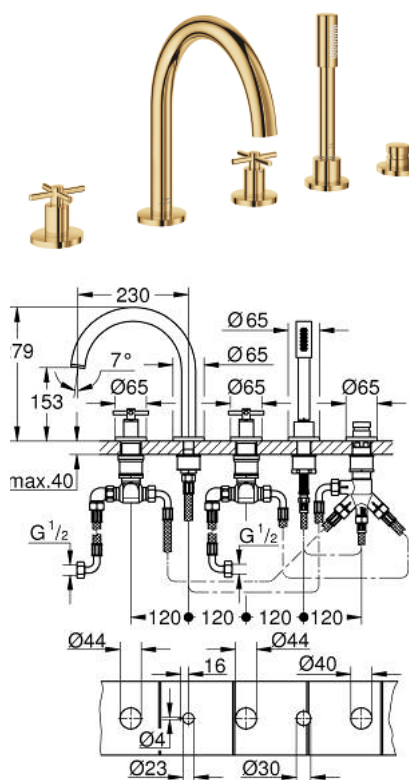

29 408 GL0 ATRIO KOMBINACIJA ZA KADU, 5 OTVORA

OPIS PROIZVODA

- Colour: cool sunrise
- keramičke glave 1/2", 90°
- GROHE LongLife premaz
- sastoji se od:
 - unaprijed sastavljen izljev s pričvršćenjem
 - s križnim ručicama
 - izljev za kadu s perlatorom i prebacivačem kada/tuš
 - hand shower Rainshower Aqua Stick 6.5 l/min
 - tuš crijevo 2000 mm
 - fleksibilne spojne cijevi
 - spoj za tuš crijevo
 - zaštićeno protiv povrata vode
 - može se koristiti sa 29 037 002
 - Uključena dva različita seta poklopaca za ventile. Jedan set s oznakama "H" i "C", jedan set bez oznaka.

29 408 GL0 ATRIO KOMBINACIJA ZA KADU, 5 OTVORA

REZERVNI DIJELOVI, listopada 2021 – now

- 1: Cross handle bath (Br. narudžbe 14217GL0)
- 2: Rozeta (Br. narudžbe 101351GL00)
- 3: Keramička kartuša 3/4" (Br. narudžbe 45888000)
- 4: Ležište ventila 3/4" (Br. narudžbe 45345000)
- 5: Zamjenski alat za pričvršćivanje ručice (Br. narudžbe 45444000)
- 6: Cijev (Br. narudžbe 48019000)
- 7: Izljev (Br. narudžbe 101350GL00)
- 7.1: Perlator (Br. narudžbe 13926000)
- 8: Cijev (Br. narudžbe 48018000)
- 9: Keramička kartuša 3/4" (Br. narudžbe 45887000)
- 10: Filter za prljavštinu (Br. narudžbe 0700200M)
- 11: Konusna matica (Br. narudžbe 08864GL0)
- 12: Opruga (Br. narudžbe 00869000)
- 13: Metalno crijevo (Br. narudžbe 28146000)
- 14: Ručica za prebacivanje (Br. narudžbe 48411GL0)
- 15: Prebacivač (Br. narudžbe 45443000)
- 15.1: O-brtva Ø6 x Ø2 (Br. narudžbe 0128300M)
- 15.2: O-brtva (Br. narudžbe 0120500M)
- 16: Nepovratni ventil (Br. narudžbe 08565000)
- 17: Cijev (Br. narudžbe 07300000)
- 18: Ključ (Br. narudžbe 19332000)*