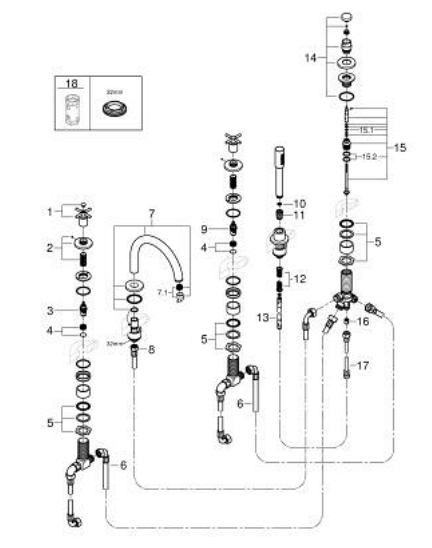

29 408 GL0 ATRIO KOMBINACIJA ZA KADU, 5 OTVORA

OPIS PROIZVODA

- Colour: cool sunrise
- keramičke glave 1/2", 90°
- GROHE LongLife premaz
- sastoji se od:
 - unaprijed sastavljen izljev s pričvršćenjem
 - s križnim ručicama
 - izljev za kadu s perlatorom i prebacivačem kada/tuš
 - hand shower Rainshower Aqua Stick 6.5 l/min
 - tuš crijevo 2000 mm
 - fleksibilne spojne cijevi
 - spoj za tuš crijevo
 - zaštićeno protiv povrata vode
 - može se koristiti sa 29 037 002
 - Uključena dva različita seta poklopaca za ventile. Jedan set s oznakama "H" i "C", jedan set bez oznaka.

29 408 GL0 ATRIO KOMBINACIJA ZA KADU, 5 OTVORA

REZERVNI DIJELOVI, listopada 2021 – now

- 1: Cross handle bath (Br. narudžbe 14217GL0)
- 2: Rozeta (Br. narudžbe 101351GL00)
- 3: Keramička kartuša 3/4" (Br. narudžbe 45888000)
- 4: Ležište ventila 3/4" (Br. narudžbe 45345000)
- 5: Zamjenski alat za pričvršćivanje ručice (Br. narudžbe 45444000)
- 6: Cijev (Br. narudžbe 48019000)
- 7: Izljev (Br. narudžbe 101350GL00)
- 7.1: Perlator (Br. narudžbe 13926000)
- 8: Cijev (Br. narudžbe 48018000)
- 9: Keramička kartuša 3/4" (Br. narudžbe 45887000)
- 10: Filter za prljavštinu (Br. narudžbe 0700200M)
- 11: Konusna matica (Br. narudžbe 08864GL0)
- 12: Opruga (Br. narudžbe 00869000)
- 13: Metalno crijevo (Br. narudžbe 28146000)
- 14: Ručica za prebacivanje (Br. narudžbe 48411GL0)
- 15: Prebacivač (Br. narudžbe 45443000)
- 15.1: O-brtva Ø6 x Ø2 (Br. narudžbe 0128300M)
- 15.2: O-brtva (Br. narudžbe 0120500M)
- 16: Nepovratni ventil (Br. narudžbe 08565000)
- 17: Cijev (Br. narudžbe 07300000)
- 18: Ključ (Br. narudžbe 19332000)*