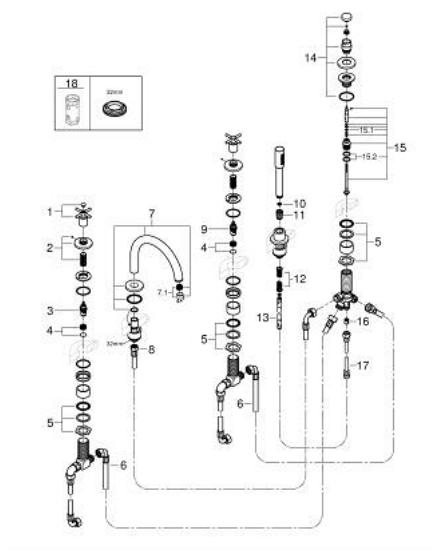

29 408 GN0 ATRIO KOMBINACIJA ZA KADU, 5 OTVORA

REZERVNI DIJELOVI, studenoga 2022 – now

- 1: Cross handle bath (Br. narudžbe 14217GN0)
- 2: Rozeta (Br. narudžbe 101351GN00)
- 3: Keramička kartuša 3/4" (Br. narudžbe 45888000)
- 4: Ležište ventila 3/4" (Br. narudžbe 45345000)
- 5: Zamjenski alat za pričvršćivanje ručice (Br. narudžbe 45444000)
- 6: Cijev (Br. narudžbe 48019000)
- 7: Izljev (Br. narudžbe 101350GN00)
- 7.1: Perlator (Br. narudžbe 13926000)
- 8: Cijev (Br. narudžbe 48018000)
- 9: Keramička kartuša 3/4" (Br. narudžbe 45887000)
- 10: Filter za prljavštinu (Br. narudžbe 0700200M)
- 11: Konusna matica (Br. narudžbe 08864GN0)
- 12: Opruga (Br. narudžbe 00869000)
- 13: Metalno crijevo (Br. narudžbe 28146000)
- 14: Ručica za prebacivanje (Br. narudžbe 48411GN0)
- 15: Prebacivač (Br. narudžbe 45443000)
- 15.1: O-brtva Ø6 x Ø2 (Br. narudžbe 0128300M)
- 15.2: O-brtva (Br. narudžbe 0120500M)
- 16: Nepovratni ventil (Br. narudžbe 08565000)
- 17: Cijev (Br. narudžbe 07300000)
- 18: Ključ (Br. narudžbe 19332000)*