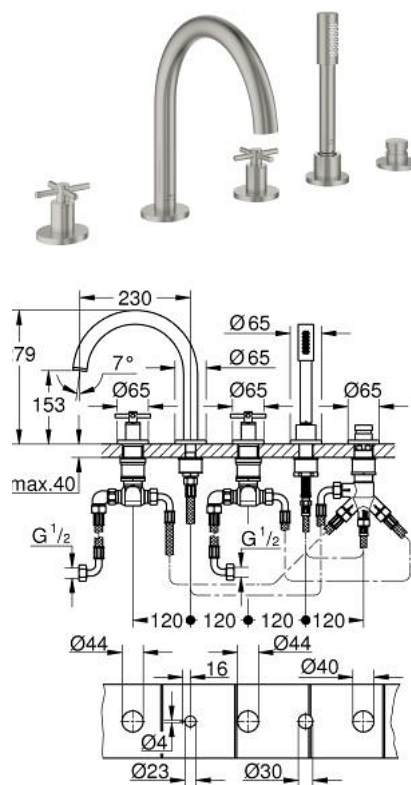

29 408 MS0 ATRIO KOMBINACIJA ZA KADU, 5 OTVORA

OPIS PROIZVODA

- Colour: satin steel
- keramičke glave 1/2", 90°
- GROHE LongLife premaz
- sastoji se od:
 - unaprijed sastavljen izljev s pričvršćenjem
 - s križnim ručicama
 - izljev za kadu s perlatorom i prebacivačem kada/tuš
 - hand shower Rainshower Aqua Stick 6.5 l/min
 - tuš crijevo 2000 mm
 - fleksibilne spojne cijevi
 - spoj za tuš crijevo
 - zaštićeno protiv povrata vode
 - može se koristiti sa 29 037 002
- Uključena dva različita seta poklopaca za ventile. Jedan set s oznakama "H" i "C", jedan set bez oznaka.