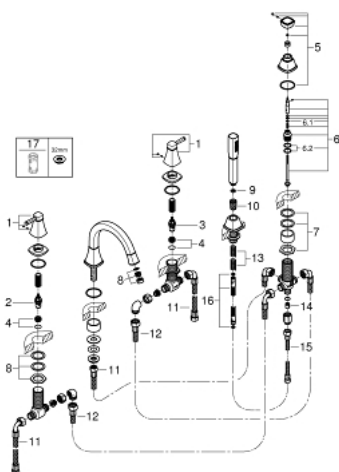

29 415 000 GRANDERA KOMBINACIJA ZA KADU, 5 OTVORA

OPIS PROIZVODA

- Colour: chrome
- keramičke glave 1/2", 90°
- GROHE LongLife premaz
- sastoji se od:
 - unaprijed sastavljen izljev s pričvršćenjem
 - operativni element jednoručne miješalice
 - izljev za kadu s perlatorom i prebacivačem kada/tuš
- Grandera ručni tuš 7,6 l/min
- metalno crijevo za tuš 2000 mm
- fleksibilne spojne cijevi
- spoj za tuš crijevo
- zaštićeno protiv povrata vode
- može se koristiti sa 29 037 000
- min. preporučeni tlak 1.0 bar

29 415 000 GRANDERA KOMBINACIJA ZA KADU, 5 OTVORA

REZERVNI DIJELOVI, listopada 2021 – now

- 1: Handle pair (Br. narudžbe 48325000)
- 2: Keramička kartuša 3/4" (Br. narudžbe 45888000)
- 3: Keramička kartuša 3/4" (Br. narudžbe 45887000)
- 4: Ležište ventila 3/4" (Br. narudžbe 45345000)
- 5: Ručica za prebacivanje (Br. narudžbe 48216000)
- 6: Prebacivač (Br. narudžbe 45443000)
- 6.1: O-brtva $\varnothing 6 \times \varnothing 2$ (Br. narudžbe 0128300M)
- 6.2: O-brtva (Br. narudžbe 0120500M)
- 7: Zamjenski alat za pričvršćivanje ručice (Br. narudžbe 45444000)
- 8: Perlator (Br. narudžbe 13952000)
- 9: Filter za prljavštinu (Br. narudžbe 0700200M)
- 10: Konusna matica (Br. narudžbe 08864000)
- 11: Cijev (Br. narudžbe 48018000)
- 12: Cijev (Br. narudžbe 48019000)
- 13: Opruga (Br. narudžbe 00869000)
- 14: Nepovratni ventil (Br. narudžbe 08565000)
- 15: Cijev (Br. narudžbe 07300000)
- 16: Metalno crijevo (Br. narudžbe 28146000)
- 17: Ključ (Br. narudžbe 19332000)*