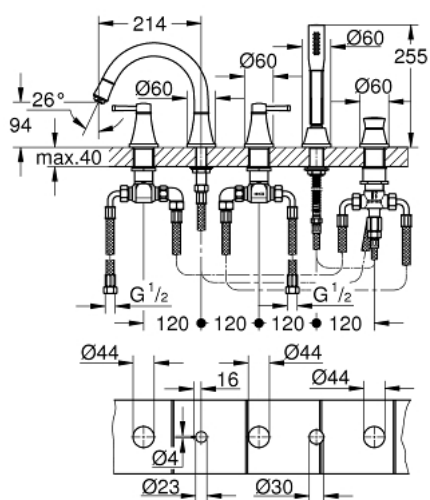

29 415 000 GRANDERA KOMBINACIJA ZA KADU, 5 OTVORA

OPIS PROIZVODA

- Colour: chrome
- keramičke glave 1/2", 90°
- GROHE LongLife premaz
- sastoji se od:
 - unaprijed sastavljen izljev s pričvršćenjem
 - operativni element jednoručne miješalice
 - izljev za kadu s perlatorom i prebacivačem kada/tuš
- Grandera ručni tuš 7,6 l/min
- metalno crijevo za tuš 2000 mm
- fleksibilne spojne cijevi
- spoj za tuš crijevo
- zaštićeno protiv povrata vode
- može se koristiti sa 29 037 000
- min. preporučeni tlak 1.0 bar

29 415 000 GRANDERA KOMBINACIJA ZA KADU, 5 OTVORA

REZERVNI DIJELOVI, listopada 2021 – now

- 1: Handle pair (Br. narudžbe 48325000)
- 2: Keramička kartuša 3/4" (Br. narudžbe 45888000)
- 3: Keramička kartuša 3/4" (Br. narudžbe 45887000)
- 4: Ležište ventila 3/4" (Br. narudžbe 45345000)
- 5: Ručica za prebacivanje (Br. narudžbe 48216000)
- 6: Prebacivač (Br. narudžbe 45443000)
- 6.1: O-brtva $\varnothing 6 \times \varnothing 2$ (Br. narudžbe 0128300M)
- 6.2: O-brtva (Br. narudžbe 0120500M)
- 7: Zamjenski alat za pričvršćivanje ručice (Br. narudžbe 45444000)
- 8: Perlator (Br. narudžbe 13952000)
- 9: Filter za prljavštinu (Br. narudžbe 0700200M)
- 10: Konusna matica (Br. narudžbe 08864000)
- 11: Cijev (Br. narudžbe 48018000)
- 12: Cijev (Br. narudžbe 48019000)
- 13: Opruga (Br. narudžbe 00869000)
- 14: Nepovratni ventil (Br. narudžbe 08565000)
- 15: Cijev (Br. narudžbe 07300000)
- 16: Metalno crijevo (Br. narudžbe 28146000)
- 17: Ključ (Br. narudžbe 19332000)*