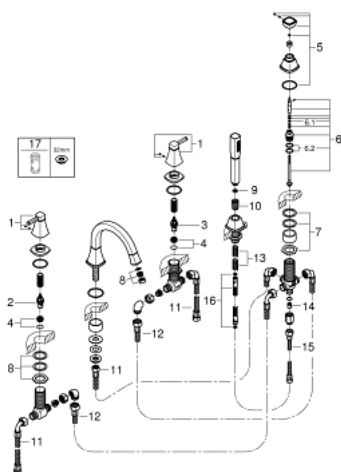

## 29 415 IG0 GRANDERA KOMBINACIJA ZA KADU, 5 OTVORA

### REZERVNI DIJELOVI, listopada 2021 – now

- 1: Handle pair (Br. narudžbe 48325IG0)
- 2: Keramička kartuša 3/4" (Br. narudžbe 45888000)
- 3: Keramička kartuša 3/4" (Br. narudžbe 45887000)
- 4: Ležište ventila 3/4" (Br. narudžbe 45345000)
- 5: Ručica za prebacivanje (Br. narudžbe 48216IG0)
- 6: Prebacivač (Br. narudžbe 45443000)
- 6.1: O-brtva  $\varnothing 6 \times \varnothing 2$  (Br. narudžbe 0128300M)
- 6.2: O-brtva (Br. narudžbe 0120500M)
- 7: Zamjenski alat za pričvršćivanje ručice (Br. narudžbe 45444000)
- 8: Perlator (Br. narudžbe 13952G00)
- 9: Filter za prljavštinu (Br. narudžbe 0700200M)
- 10: Konusna matica (Br. narudžbe 08864000)
- 11: Cijev (Br. narudžbe 48018000)
- 12: Cijev (Br. narudžbe 48019000)
- 13: Opruga (Br. narudžbe 00869000)
- 14: Nepovratni ventil (Br. narudžbe 08565000)
- 15: Cijev (Br. narudžbe 07300000)
- 16: Metalno crijevo (Br. narudžbe 28146000)
- 17: Ključ (Br. narudžbe 19332000)\*