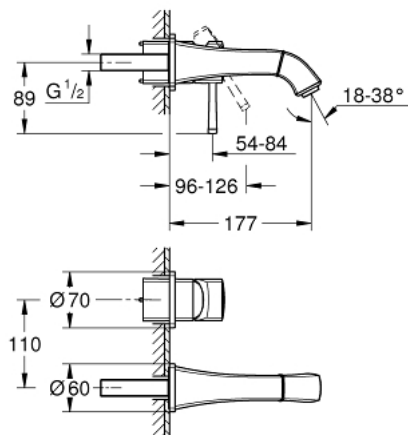

## 29 416 IG0 GRANDERA MIJEŠALICA ZA UMIVAONIK, 2 OTVORA M-VELIČINA

### OPIS PROIZVODA

- Colour: chrome/gold
- zidna ugradnja
- set za završnu instalaciju za 23 319 000
- bez podžbuknog tijela
- GROHE LongLife premaz
- GROHE EcoJoy tehnologija upotrebe manje količine vode i savršenog protoka
- maximum flow rate (at 3 bar): 5 l/min
- GROHE AquaGuide prilagodiv perlator
- udaljenost od središta 110 mm
- projekcija 177 mm

### REZERVNI DIJELOVI, listopada 2021 – now

- 1: Ručica (Br. narudžbe 46833IG0)
- 2: Regulator mlaza (Br. narudžbe 46837000)
- 3: Nastavak (Br. narudžbe 46627000)\*

\* Izborni dodaci