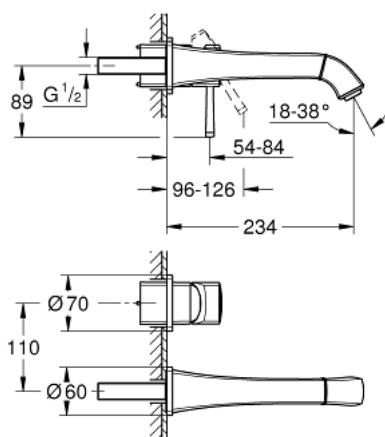

29 417 000 GRANDERA MIJEŠALICA ZA UMIVAONIK, 2 OTVORA L-VELIČINA

OPIS PROIZVODA

- Colour: chrome
- zidna ugradnja
- bez podžbuknog tijela
- set za završnu instalaciju za 23 319 000
- GROHE LongLife premaz
- GROHE EcoJoy tehnologija upotrebe manje količine vode i savršenog protoka
- maximum flow rate (at 3 bar): 5 l/min
- GROHE AquaGuide prilagodiv perlator
- projekcija 234 mm
- min. preporučeni tlak 1.0 bar

29 417 000 **GRANDERA MIJEŠALICA ZA UMIVAONIK, 2 OTVORA**
L-VELIČINA

REZERVNI DIJELOVI, listopada 2021 – now

1: Ručica (Br. narudžbe 46833000)

2: Regulator mlaza (Br. narudžbe 46837000)

3: Nastavak (Br. narudžbe 46627000)*