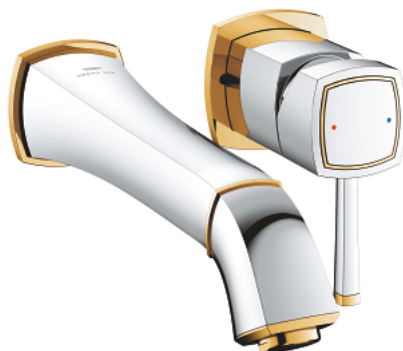

## 29 417 IG0 GRANDERA MIJEŠALICA ZA UMIVAONIK, 2 OTVORA L-VELIČINA

### OPIS PROIZVODA

- Colour: chrome/gold
- zidna ugradnja
- bez podžbuknog tijela
- set za završnu instalaciju za 23 319 000
- GROHE LongLife premaz
- GROHE EcoJoy tehnologija upotrebe manje količine vode i savršenog protoka
- maximum flow rate (at 3 bar): 5 l/min
- GROHE AquaGuide prilagodiv perlator
- projekcija 234 mm
- min. preporučeni tlak 1.0 bar