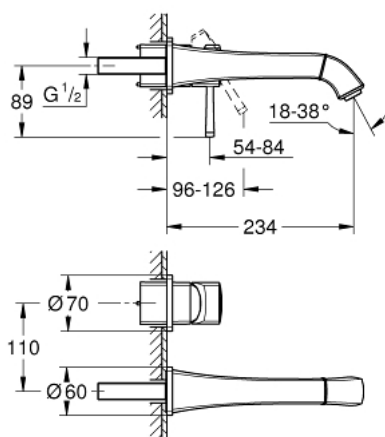

## 29 417 IG0 GRANDERA MIJEŠALICA ZA UMIVAONIK, 2 OTVORA L-VELIČINA

### OPIS PROIZVODA

- Colour: chrome/gold
- zidna ugradnja
- bez podžbuknog tijela
- set za završnu instalaciju za 23 319 000
- GROHE LongLife premaz
- GROHE EcoJoy tehnologija upotrebe manje količine vode i savršenog protoka
- maximum flow rate (at 3 bar): 5 l/min
- GROHE AquaGuide prilagodiv perlator
- projekcija 234 mm
- min. preporučeni tlak 1.0 bar

### REZERVNI DIJELOVI, listopada 2021 – now

- 1: Ručica (Br. narudžbe 46833IG0)
- 2: Regulator mlaza (Br. narudžbe 46837000)
- 3: Nastavak (Br. narudžbe 46627000)\*

\* Izborni dodaci