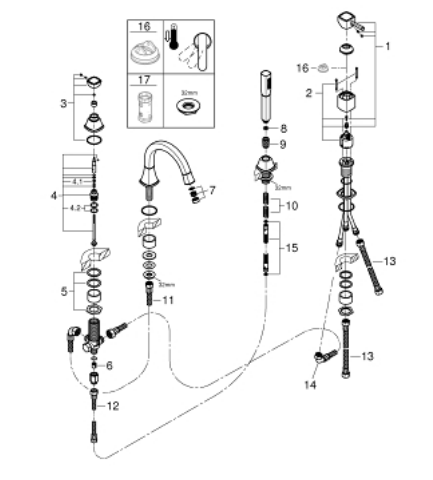

29 418 000 GRANDERA JEDNORUČNA KOMBINACIJA ZA KADU, 4 OTVORA

OPIS PROIZVODA

- Colour: chrome
- GROHE SilkMove keramička kartuša 46 mm
- GROHE LongLife premaz
- sastoji se od:
 - unaprijed sastavljen izljev s pričvršćenjem
 - operativni element jednoručne miješalice
 - izljev za kadu s perlatorom i prebacivačem kada/tuš
- Grandera ručni tuš 7,6 l/min
- metalno crijevo za tuš 2000 mm
- fleksibilne spojne cijevi
- spoj za tuš crijevo
- zaštićeno protiv povrata vode
- može se koristiti sa 29 037 000
- min. preporučeni tlak 1.0 bar

29 418 000 GRANDERA JEDNORUČNA KOMBINACIJA ZA KADU, 4 OTVORA

REZERVNI DIJELOVI, listopada 2021 – now

- 1: Ručica (Br. narudžbe 46833000)
- 2: Kartuša (Br. narudžbe 46048000)
- 3: Ručica za prebacivanje (Br. narudžbe 48216000)
- 4: Prebacivač (Br. narudžbe 45443000)
- 4.1: O-brtva $\text{Ø}6 \times \text{Ø}2$ (Br. narudžbe 0128300M)
- 4.2: O-brtva (Br. narudžbe 0120500M)
- 5: Zamjenski alat za pričvršćivanje ručice (Br. narudžbe 45444000)
- 6: Nepovratni ventil (Br. narudžbe 08565000)
- 7: Perlator (Br. narudžbe 13941000)
- 8: Filter za prljavštinu (Br. narudžbe 0700200M)
- 9: Konusna matica (Br. narudžbe 08864000)
- 10: Opruga (Br. narudžbe 00869000)
- 11: Cijev (Br. narudžbe 48018000)
- 12: Cijev (Br. narudžbe 07300000)
- 13: Cijev (Br. narudžbe 07227000)
- 14: Cijev (Br. narudžbe 48017000)
- 15: Metalno crijevo (Br. narudžbe 28146000)
- 16: Limitator temperature (Br. narudžbe 46375000)*
- 17: Ključ (Br. narudžbe 19332000)*