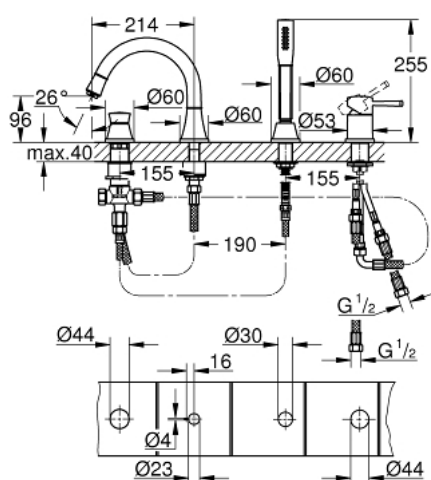

29 418 000 GRANDERA JEDNORUČNA KOMBINACIJA ZA KADU, 4 OTVORA

OPIS PROIZVODA

- Colour: chrome
- GROHE SilkMove keramička kartuša 46 mm
- GROHE LongLife premaz
- sastoji se od:
 - unaprijed sastavljen izljev s pričvršćenjem
 - operativni element jednoručne miješalice
 - izljev za kadu s perlatorom i prebacivačem kada/tuš
- Grandera ručni tuš 7,6 l/min
- metalno crijevo za tuš 2000 mm
- fleksibilne spojne cijevi
- spoj za tuš crijevo
- zaštićeno protiv povrata vode
- može se koristiti sa 29 037 000
- min. preporučeni tlak 1.0 bar

29 418 000 GRANDERA JEDNORUČNA KOMBINACIJA ZA KADU, 4 OTVORA

REZERVNI DIJELOVI, listopada 2021 – now

- 1: Ručica (Br. narudžbe 46833000)
- 2: Kartuša (Br. narudžbe 46048000)
- 3: Ručica za prebacivanje (Br. narudžbe 48216000)
- 4: Prebacivač (Br. narudžbe 45443000)
- 4.1: O-brtva $\text{Ø}6 \times \text{Ø}2$ (Br. narudžbe 0128300M)
- 4.2: O-brtva (Br. narudžbe 0120500M)
- 5: Zamjenski alat za pričvršćivanje ručice (Br. narudžbe 45444000)
- 6: Nepovratni ventil (Br. narudžbe 08565000)
- 7: Perlator (Br. narudžbe 13941000)
- 8: Filter za prljavštinu (Br. narudžbe 0700200M)
- 9: Konusna matica (Br. narudžbe 08864000)
- 10: Opruga (Br. narudžbe 00869000)
- 11: Cijev (Br. narudžbe 48018000)
- 12: Cijev (Br. narudžbe 07300000)
- 13: Cijev (Br. narudžbe 07227000)
- 14: Cijev (Br. narudžbe 48017000)
- 15: Metalno crijevo (Br. narudžbe 28146000)
- 16: Limitator temperature (Br. narudžbe 46375000)*
- 17: Ključ (Br. narudžbe 19332000)*