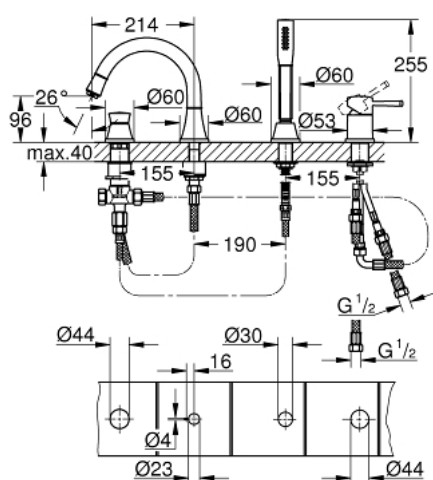

29 418 IG0 GRANDERA JEDNORUČNA KOMBINACIJA ZA KADU, 4 OTVORA

OPIS PROIZVODA

- Colour: chrome/gold
- GROHE SilkMove keramička kartuša 46 mm
- GROHE LongLife premaz
- sastoji se od:
 - unaprijed sastavljen izljev s pričvršćenjem
 - operativni element jednoručne miješalice
 - izljev za kadu s perlatorom i prebacivačem kada/tuš
- Grandera ručni tuš 7,6 l/min
- metalno crijevo za tuš 2000 mm
- fleksibilne spojne cijevi
- spoj za tuš crijevo
- zaštićeno protiv povrata vode
- može se koristiti sa 29 037 000
- min. preporučeni tlak 1.0 bar

29 418 IG0 GRANDERA JEDNORUČNA KOMBINACIJA ZA KADU, 4 OTVORA

REZERVNI DIJELOVI, listopada 2021 – now

- 1: Ručica (Br. narudžbe 46833IG0)
- 2: Kartuša (Br. narudžbe 46048000)
- 3: Ručica za prebacivanje (Br. narudžbe 48216IG0)
- 4: Prebacivač (Br. narudžbe 45443000)
- 4.1: O-brtva $\text{Ø}6 \times \text{Ø}2$ (Br. narudžbe 0128300M)
- 4.2: O-brtva (Br. narudžbe 0120500M)
- 5: Zamjenski alat za pričvršćivanje ručice (Br. narudžbe 45444000)
- 6: Nepovratni ventil (Br. narudžbe 08565000)
- 7: Perlator (Br. narudžbe 13941000)
- 8: Filter za prljavštinu (Br. narudžbe 0700200M)
- 9: Konusna matica (Br. narudžbe 08864000)
- 10: Opruga (Br. narudžbe 00869000)
- 11: Cijev (Br. narudžbe 48018000)
- 12: Cijev (Br. narudžbe 07300000)
- 13: Cijev (Br. narudžbe 07227000)
- 14: Cijev (Br. narudžbe 48017000)
- 15: Metalno crijevo (Br. narudžbe 28146000)
- 16: Limitator temperature (Br. narudžbe 46375000)*
- 17: Ključ (Br. narudžbe 19332000)*