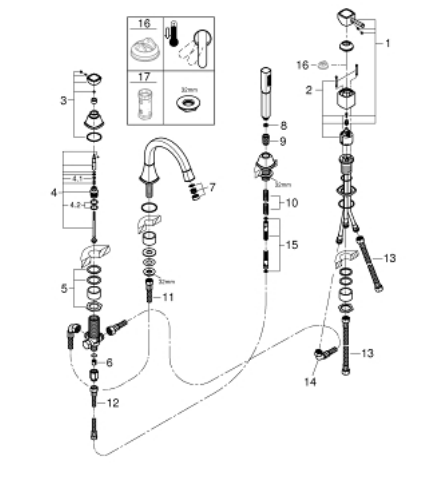

29 418 IG0 GRANDERA JEDNORUČNA KOMBINACIJA ZA KADU, 4 OTVORA

OPIS PROIZVODA

- Colour: chrome/gold
- GROHE SilkMove keramička kartuša 46 mm
- GROHE LongLife premaz
- sastoji se od:
 - unaprijed sastavljen izljev s pričvršćenjem
 - operativni element jednoručne miješalice
 - izljev za kadu s perlatorom i prebacivačem kada/tuš
- Grandera ručni tuš 7,6 l/min
- metalno crijevo za tuš 2000 mm
- fleksibilne spojne cijevi
- spoj za tuš crijevo
- zaštićeno protiv povrata vode
- može se koristiti sa 29 037 000
- min. preporučeni tlak 1.0 bar

29 418 IG0 GRANDERA JEDNORUČNA KOMBINACIJA ZA KADU, 4 OTVORA

REZERVNI DIJELOVI, listopada 2021 – now

- 1: Ručica (Br. narudžbe 46833IG0)
- 2: Kartuša (Br. narudžbe 46048000)
- 3: Ručica za prebacivanje (Br. narudžbe 48216IG0)
- 4: Prebacivač (Br. narudžbe 45443000)
- 4.1: O-brtva $\text{Ø}6 \times \text{Ø}2$ (Br. narudžbe 0128300M)
- 4.2: O-brtva (Br. narudžbe 0120500M)
- 5: Zamjenski alat za pričvršćivanje ručice (Br. narudžbe 45444000)
- 6: Nepovratni ventil (Br. narudžbe 08565000)
- 7: Perlator (Br. narudžbe 13941000)
- 8: Filter za prljavštinu (Br. narudžbe 0700200M)
- 9: Konusna matica (Br. narudžbe 08864000)
- 10: Opruga (Br. narudžbe 00869000)
- 11: Cijev (Br. narudžbe 48018000)
- 12: Cijev (Br. narudžbe 07300000)
- 13: Cijev (Br. narudžbe 07227000)
- 14: Cijev (Br. narudžbe 48017000)
- 15: Metalno crijevo (Br. narudžbe 28146000)
- 16: Limitator temperature (Br. narudžbe 46375000)*
- 17: Ključ (Br. narudžbe 19332000)*