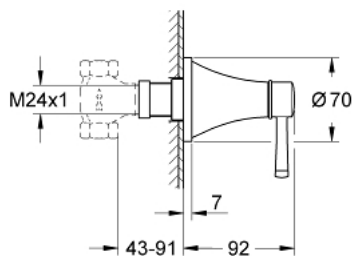

## 29 420 000 GRANDERA MASKA ZA KONTROLU VOLUMENA

### OPIS PROIZVODA

- Colour: chrome
- set za završnu instalaciju za
- GROHE Rapido C 35 028 000
- 29 032 000 (ventil 1/2")
- 29 068 000 (ventil s keram. glavom 1/2" -ne koristiti za zatvaranje glav. dovoda vode)
- GROHE LongLife premaz
- podesiva instalacijska dubina 43 - 91 mm
- for use with rough-in valve (35 029)

## 29 420 000 GRANDERA MASKA ZA KONTROLU VOLUMENA

**REZERVNI DIJELOVI**, listopada 2021 – now

1: Grandera handle (Br. narudžbe 48610000)

2: Produljenje za osovinu (Br. narudžbe 45988000)