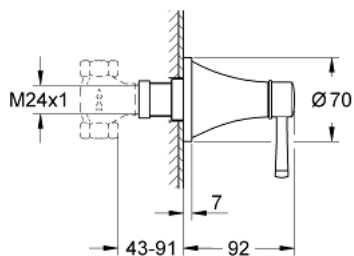

29 420 DA0 GRANDERA MASKA ZA KONTROLU VOLUMENA

OPIS PROIZVODA

- Colour: warm sunset
- set za završnu instalaciju za
- GROHE Rapido C 35 028 000
- 29 032 000 (ventil 1/2")
- 29 068 000 (ventil s keram. glavom 1/2" -ne koristiti za zatvaranje glav. dovoda vode)
- GROHE LongLife premaz
- podesiva instalacijska dubina 43 - 91 mm
- for use with rough-in valve (35 029)

29 420 DA0 GRANDERA MASKA ZA KONTROLU VOLUMENA

REZERVNI DIJELOVI, listopada 2021 – now

1: Grandera handle (Br. narudžbe 48610DA0)

2: Produljenje za osovinu (Br. narudžbe 45988000)