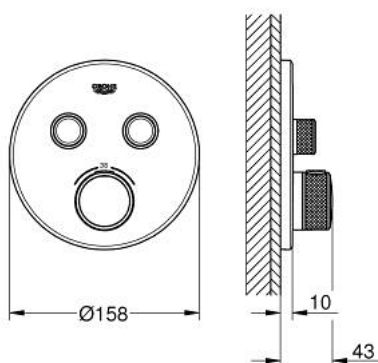

## 29 507 KF0 GROHTHERM SMARTCONTROL TERMOSTAT ZA PODŽBUKNU UGRADNJU S 2 VENTILA

### OPIS PROIZVODA

- Colour: phantom black
- set za završnu instalaciju za GROHE Rapido SmartBox 35 600/35 604
- metalni zidni nosač s GROHE FastFixation (nosač s pokrovom i osovinska brtva, sakriveno učvršćivanje), 6° retroaktivno podešavanje
- GROHE SmartControl pritisnite za Upali-Ugasi, okrenite za podešavanje snage mlaza od GROHE EcoJoy do Full Flow
- zamjenjivi znakovi
- GROHE TurboStat kompaktna kartuša s termo elementom premazanom voskom
- GROHE ProGrip sa naboranom strukturom
- GROHE SafeStop na 38°C
- GROHE SafeStop Plus uključen opcionalan graničnik temperature na 43°C / 46°C
- ugrađeni nepovratni ventili i filteri
- više izlaza može biti uključeno istovremeno
- without roughing-in set 35 600/35 604 (please order separately)
- izvedbe mlaza: izlaz B = 24 l/min izlaz C = 26 l/min izlaz B+C = 29 l/min
- za profesionalce