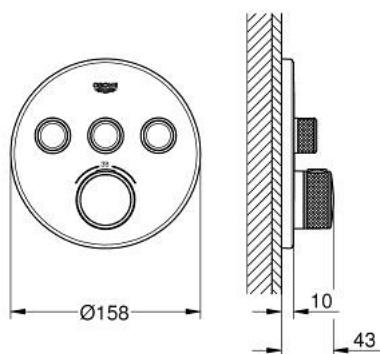

29 508 KF0 GROHTHERM SMARTCONTROL TERMOSTAT ZA PODŽBUKNU UGRADNJU S 3 VENTILA

OPIS PROIZVODA

- Colour: phantom black
- set za završnu instalaciju za GROHE Rapido SmartBox 35 600/35 604
- metalni zidni nosač s GROHE FastFixation (nosač s pokrovom i osovinska brtva, sakriveno učvršćivanje), 6° retroaktivno podešavanje
- GROHE SmartControl pritisnite za Upali-Ugasi, okrenite za podešavanje snage mlaza od GROHE EcoJoy do Full Flow
- zamjenjivi znakovi
- GROHE TurboStat kompaktna kartuša s termo elementom premazanim voskom
- GROHE ProGrip sa naboranom strukturom
- GROHE SafeStop na 38°C
- GROHE SafeStop Plus uključen opcionalan graničnik temperature na 43°C / 46°C
- ugrađeni nepovratni ventili i filteri
- više izlaza može biti uključeno istovremeno
- without roughing-in set 35 600/35 604 (please order separately)
- izvedbe mlaza: izlaz A = 23 l/min izlaz B = 27 l/min izlaz C = 23 l/min
izlaz A + B = 33 l/min izlaz A + B + C = 36 l/min
- za profesionalce