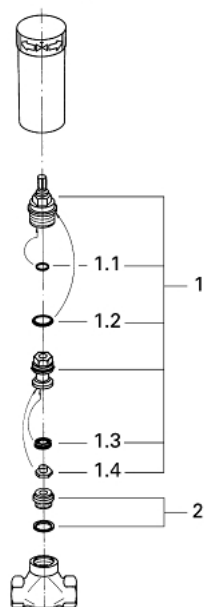

29 800 000 **PODŽBUKNI STOP VENTIL, 1/2"**

OPIS PROIZVODA

- s unaprijed sastavljenom glavom 1/2"
- kratko vratilo
- zaštitni rukav
- spojnica s navojem 1/2"
- DR mesing

29 800 000 **PODŽBUKNI STOP VENTIL, 1/2"**

REZERVNI DIJELOVI, siječnja 1986 – now

1: Glava 1/2" (Br. narudžbe 07146000)

1.1: O-brtva Ø6 x Ø2 (Br. narudžbe 0128300M)

1.2: O-brtva Ø18,2 x Ø1,7 (Br. narudžbe 0392400M)

1.3: Brtva (Br. narudžbe 0529100M)