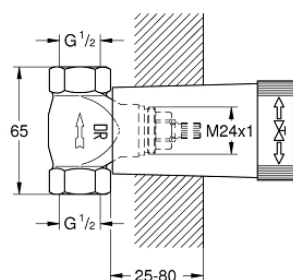

29 800 000 **PODŽBUKNI STOP VENTIL, 1/2"**

OPIS PROIZVODA

- s unaprijed sastavljenom glavom 1/2"
- kratko vratilo
- zaštitni rukav
- spojnica s navojem 1/2"
- DR mesing

29 800 000 **PODŽBUKNI STOP VENTIL, 1/2"**

REZERVNI DIJELOVI, siječnja 1986 – now

1: Glava 1/2" (Br. narudžbe 07146000)

1.1: O-brtva Ø6 x Ø2 (Br. narudžbe 0128300M)

1.2: O-brtva Ø18,2 x Ø1,7 (Br. narudžbe 0392400M)

1.3: Brtva (Br. narudžbe 0529100M)