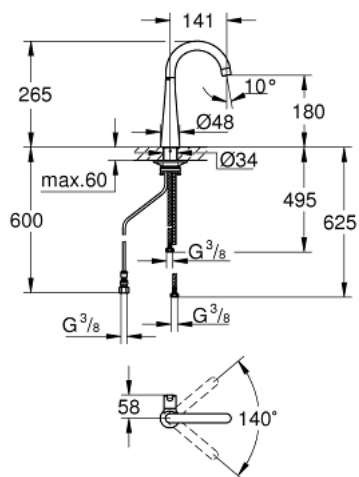

30 026 002 ZEDRA PILLAR TAP WITH FILTER FUNCTION

OPIS PROIZVODA

- Colour: chrome
- instalacija na 1 otvor
- ručica za filtriranu vodu
- keramička glava 1/2", 90°
- GROHE LongLife premaz
- cjevasti izljev
- područje zakretanja 140°
- fleksibilne spojne cijevi
-
- izolirani vodeni tokovi - bez olova i nikla unutar slavine
- 6 l/min
- requires GROHE filter set including filter head (40 438 001), sold separately

30 026 002 ZEDRA PILLAR TAP WITH FILTER FUNCTION

REZERVNI DIJELOVI, srpnja 2017 – prosinca 2021

- 1: Keramička Kartuša (Br. narudžbe 46318000)
- 2: Perlator (Br. narudžbe 48251000)
- 3: Montažni set (Br. narudžbe 48477000)
- 4: Potporna ploča (Br. narudžbe 05334000)
- 5: Filter sa filter glavom (Br. narudžbe 40438001)*
- 6: Glava filtera (Br. narudžbe 64508001)*
- 7: Filter S veličina (Br. narudžbe 40404001)*