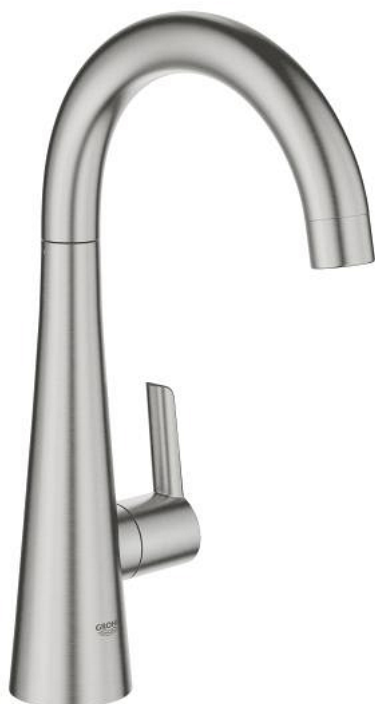

30 026 DC2 ZEDRA PILLAR TAP WITH FILTER FUNCTION

OPIS PROIZVODA

- Colour: supersteel
- instalacija na 1 otvor
- ručica za filtriranu vodu
- keramička glava 1/2", 90°
- GROHE LongLife premaz
- cjevasti izljev
- područje zakretanja 140°
- fleksibilne spojne cijevi
-
- izolirani vodeni tokovi - bez olova i nikla unutar slavine
- 6 l/min
- requires GROHE filter set including filter head (40 438 001), sold separately

30 026 DC2 ZEDRA PILLAR TAP WITH FILTER FUNCTION

REZERVNI DIJELOVI, srpnja 2017 – prosinca 2021

- 1: Keramička Kartuša (Br. narudžbe 46318000)
- 2: Perlator (Br. narudžbe 48251DC0)
- 3: Montažni set (Br. narudžbe 48477000)
- 4: Potporna ploča (Br. narudžbe 05334000)
- 5: Filter sa filter glavom (Br. narudžbe 40438001)*
- 6: Glava filtera (Br. narudžbe 64508001)*
- 7: Filter S veličina (Br. narudžbe 40404001)*