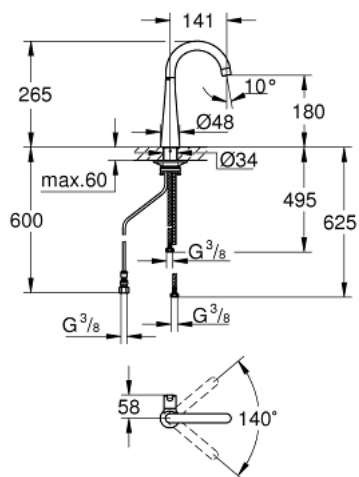

30 026 DC2 ZEDRA PILLAR TAP WITH FILTER FUNCTION

OPIS PROIZVODA

- Colour: supersteel
- instalacija na 1 otvor
- ručica za filtriranu vodu
- keramička glava 1/2", 90°
- GROHE LongLife premaz
- cjevasti izljev
- područje zakretanja 140°
- fleksibilne spojne cijevi
-
- izolirani vodeni tokovi - bez olova i nikla unutar slavine
- 6 l/min
- requires GROHE filter set including filter head (40 438 001), sold separately

30 026 DC2 ZEDRA PILLAR TAP WITH FILTER FUNCTION

REZERVNI DIJELOVI, srpnja 2017 – prosinca 2021

- 1: Keramička Kartuša (Br. narudžbe 46318000)
- 2: Perlator (Br. narudžbe 48251DC0)
- 3: Montažni set (Br. narudžbe 48477000)
- 4: Potporna ploča (Br. narudžbe 05334000)
- 5: Filter sa filter glavom (Br. narudžbe 40438001)*
- 6: Glava filtera (Br. narudžbe 64508001)*
- 7: Filter S veličina (Br. narudžbe 40404001)*