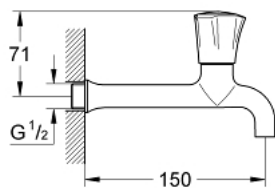

30 064 001 **COSTA L SLAVINA 1/2"**

OPIS PROIZVODA

- Colour: chrome
- metalna ručica
- zidna ugradnja
- može se pričvrstiti vijkom
- oznaka: plavo
- GROHE LongLife premaz
- GROHE Long-Life kartuša
- Laminarni regulator protoka vode
- projekcija 150 mm
- maximum flow rate (at 1 bar): 31 l/min

30 064 001 COSTA L SLAVINA 1/2"

REZERVNI DIJELOVI, lipnja 2007 – now

- 1: Ručica (Br. narudžbe 45994000)
- 1.1: Umetak na kopčanje (Br. narudžbe 0538600M)
- 2: Glava 1/2" (Br. narudžbe 07146000)
- 2.1: O-brtva $\varnothing 6 \times \varnothing 2$ (Br. narudžbe 0128300M)
- 2.2: O-brtva $\varnothing 18,2 \times \varnothing 1,7$ (Br. narudžbe 0392400M)
- 2.3: Brtva (Br. narudžbe 0529100M)
- 3: Regulator mlaza (Br. narudžbe 0234500M)
- 4: Screw for Costa/Avina products (Br. narudžbe 48013000)*