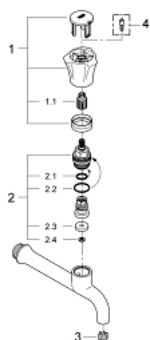

30 064 001 **COSTA L SLAVINA 1/2"**

OPIS PROIZVODA

- Colour: chrome
- metalna ručica
- zidna ugradnja
- može se pričvrstiti vijkom
- oznaka: plavo
- GROHE LongLife premaz
- GROHE Long-Life kartuša
- Laminarni regulator protoka vode
- projekcija 150 mm
- maximum flow rate (at 1 bar): 31 l/min

30 064 001 COSTA L SLAVINA 1/2"

REZERVNI DIJELOVI, lipnja 2007 – now

- 1: Ručica (Br. narudžbe 45994000)
- 1.1: Umetak na kopčanje (Br. narudžbe 0538600M)
- 2: Glava 1/2" (Br. narudžbe 07146000)
- 2.1: O-brtva $\varnothing 6 \times \varnothing 2$ (Br. narudžbe 0128300M)
- 2.2: O-brtva $\varnothing 18,2 \times \varnothing 1,7$ (Br. narudžbe 0392400M)
- 2.3: Brtva (Br. narudžbe 0529100M)
- 3: Regulator mlaza (Br. narudžbe 0234500M)
- 4: Screw for Costa/Avina products (Br. narudžbe 48013000)*