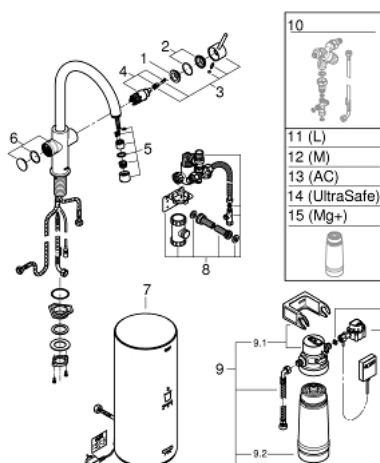

30 079 001 GROHE RED DUO MIJEŠALICA S BOJLEROM L VELIČINE

REZERVNI DIJELOVI, kolovoza 2013 – now

- 1: Prsten za učvršćivanje (Br. narudžbe 07419000)
 - 2: Kapica (Br. narudžbe 46581000)
 - 3: Ručica (Br. narudžbe 46957000)
 - 4: Kartuša (Br. narudžbe 46580000)
 - 5: Upravljač protoka (Br. narudžbe 48370000)
 - 6: Kontrolna jedinica (Br. narudžbe 46997000)
 - 7: Bojler veličina L (Br. narudžbe 40831001)
 - 8: Safety group (Br. narudžbe 48371000)
 - 9: Filter sa filter glavom (Br. narudžbe 40438001)
 - 9.1: Glava filtera (Br. narudžbe 64508001)
 - 9.2: Filter S veličina (Br. narudžbe 40404001)
 - 10: Ventil za miješanje (Br. narudžbe 40841001)*
 - 11: Filter L veličine (Br. narudžbe 40412001)*
 - 12: Filter M veličine (Br. narudžbe 40430001)*
 - 13: Filter od aktivnog ugljena (Br. narudžbe 40547001)*
 - 14: Filter (Br. narudžbe 40575001)*
 - 15: Magnezij+ filter (Br. narudžbe 40691001)*
- * Izborni dodaci