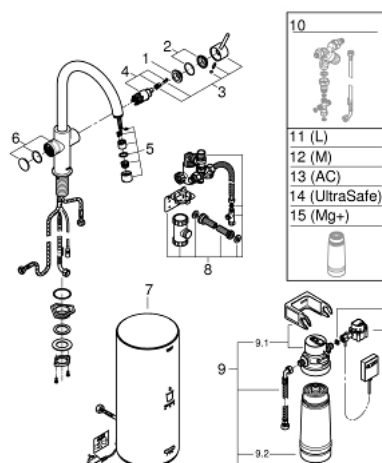

30 079 DC1 GROHE RED DUO MIJEŠALICA S BOJLEROM L VELIČINE

OPIS PROIZVODA

- Colour: supersteel
- sastoji se od:
 - GROHE Red Duo miješalica za sudoper
 - instalacija na 1 otvor
 - izljev u obliku slova C
 - GROHE ChildLock tipke koje se pritišću za kipuću vodu
 - TÜV certified triple electronic safeguards against accidental activation of boiling water
 - GROHE LongLife premaz
 - GROHE SilkMove keramička kartuša 28 mm
- insulated tubular spout, swivel area 150°
- dvostrana armatura
- fleksibilne spojne cijevi
- priključak za GROHE Red bojler
- GROHE Red boiler L size
- rezervoar za kipuću i toplu vodu
- 5.5 liter 100° C boiling water
- 7 liter total capacity
- required inlet pressure: 1-7 bar
- with flexible connection hose and outlet for boiling water
- odobrenje CE
- power supply 230 V 50 Hz
- potrošnja el. energije 2100 W
- potrošnja el. energije u stand-by načinu 15 W
- energy efficiency class A
- GROHE Blue S-Size filter starter set
- for protection of the boiler from limescale
- kapacitet 600 l na 20° dKH
- flow rate measuring unit

30 079 DC1 GROHE RED DUO MIJEŠALICA S BOJLEROM L VELIČINE

REZERVNI DIJELOVI, kolovoza 2013 – now

- 1: Prsten za učvršćivanje (Br. narudžbe 07419000)
 - 2: Kapica (Br. narudžbe 46581DC0)
 - 3: Ručica (Br. narudžbe 46957DC0)
 - 4: Kartuša (Br. narudžbe 46580000)
 - 5: Upravljač protoka (Br. narudžbe 48370DC0)
 - 6: Kontrolna jedinica (Br. narudžbe 46997DC0)
 - 7: Bojler veličina L (Br. narudžbe 40831001)
 - 8: Safety group (Br. narudžbe 48371000)
 - 9: Filter sa filter glavom (Br. narudžbe 40438001)
 - 9.1: Glava filtera (Br. narudžbe 64508001)
 - 9.2: Filter S veličina (Br. narudžbe 40404001)
 - 10: Ventil za miješanje (Br. narudžbe 40841001)*
 - 11: Filter L veličine (Br. narudžbe 40412001)*
 - 12: Filter M veličine (Br. narudžbe 40430001)*
 - 13: Filter od aktivnog ugljena (Br. narudžbe 40547001)*
 - 14: Filter (Br. narudžbe 40575001)*
 - 15: Magnezij+ filter (Br. narudžbe 40691001)*
- * Izborni dodaci