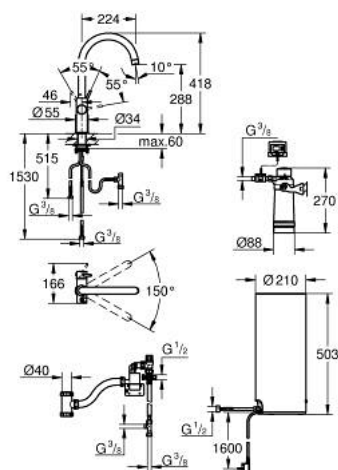

30 079 DC1 GROHE RED DUO MIJEŠALICA S BOJLEROM L VELIČINE

OPIS PROIZVODA

- Colour: supersteel
- sastoji se od:
 - GROHE Red Duo miješalica za sudoper
 - instalacija na 1 otvor
 - izljev u obliku slova C
 - GROHE ChildLock tipke koje se pritišću za kipuću vodu
 - TÜV certified triple electronic safeguards against accidental activation of boiling water
 - GROHE LongLife premaz
 - GROHE SilkMove keramička kartuša 28 mm
- insulated tubular spout, swivel area 150°
- dvostrana armatura
- fleksibilne spojne cijevi
- priključak za GROHE Red bojler
- GROHE Red boiler L size
- rezervoar za kipuću i toplu vodu
- 5.5 liter 100° C boiling water
- 7 liter total capacity
- required inlet pressure: 1-7 bar
- with flexible connection hose and outlet for boiling water
- odobrenje CE
- power supply 230 V 50 Hz
- potrošnja el. energije 2100 W
- potrošnja el. energije u stand-by načinu 15 W
- energy efficiency class A
- GROHE Blue S-Size filter starter set
- for protection of the boiler from limescale
- kapacitet 600 l na 20° dKH
- flow rate measuring unit

30 079 DC1 GROHE RED DUO MIJEŠALICA S BOJLEROM L VELIČINE

REZERVNI DIJELOVI, kolovoza 2013 – now

- 1: Prsten za učvršćivanje (Br. narudžbe 07419000)
 - 2: Kapica (Br. narudžbe 46581DC0)
 - 3: Ručica (Br. narudžbe 46957DC0)
 - 4: Kartuša (Br. narudžbe 46580000)
 - 5: Upravljač protoka (Br. narudžbe 48370DC0)
 - 6: Kontrolna jedinica (Br. narudžbe 46997DC0)
 - 7: Bojler veličina L (Br. narudžbe 40831001)
 - 8: Safety group (Br. narudžbe 48371000)
 - 9: Filter sa filter glavom (Br. narudžbe 40438001)
 - 9.1: Glava filtera (Br. narudžbe 64508001)
 - 9.2: Filter S veličina (Br. narudžbe 40404001)
 - 10: Ventil za miješanje (Br. narudžbe 40841001)*
 - 11: Filter L veličine (Br. narudžbe 40412001)*
 - 12: Filter M veličine (Br. narudžbe 40430001)*
 - 13: Filter od aktivnog ugljena (Br. narudžbe 40547001)*
 - 14: Filter (Br. narudžbe 40575001)*
 - 15: Magnezij+ filter (Br. narudžbe 40691001)*
- * Izborni dodaci