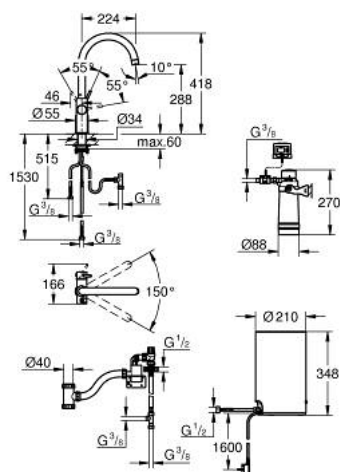

30 083 AL1 GROHE RED DUO MIJEŠALICA S BOJLEROM M VELIČINE

OPIS PROIZVODA

- Colour: brushed hard graphite
- sastoji se od:
 - GROHE Red Duo miješalica za sudoper
 - instalacija na 1 otvor
 - izljev u obliku slova C
 - GROHE ChildLock tipke koje se pritišću za kipuću vodu
 - TÜV certified triple electronic safeguards against accidental activation of boiling water
 - GROHE LongLife premaz
 - GROHE SilkMove keramička kartuša 28 mm
- insulated tubular spout, swivel area 150°
- dvostrana armatura
- fleksibilne spojne cijevi
- priključak za GROHE Red bojler
- GROHE Red boiler M size
- rezervoar za kipuću i toplu vodu
- 3 liter 100° C boiling water
- 4 liter total capacity
- required inlet pressure: 1-7 bar
- with flexible connection hose and outlet for boiling water
- odobrenje CE
- power supply 230 V 50 Hz
- potrošnja el. energije 2100 W
- potrošnja el. energije u stand-by načinu 15 W
- energy efficiency class A
- GROHE Blue S-Size filter starter set
- for protection of the boiler from limescale
- kapacitet 600 l na 20° dKH
- flow rate measuring unit

30 083 AL1 GROHE RED DUO MIJEŠALICA S BOJLEROM M VELIČINE

REZERVNI DIJELOVI, ožujka 2018 – now

- 1: Prsten za učvršćivanje (Br. narudžbe 07419000)
 - 2: Kapica (Br. narudžbe 46581AL0)
 - 3: Ručica (Br. narudžbe 46957AL0)
 - 4: Kartuša (Br. narudžbe 46580000)
 - 5: Upravljač protoka (Br. narudžbe 48370AL0)
 - 6: Kontrolna jedinica (Br. narudžbe 46997AL0)
 - 7: Bojler veličina M (Br. narudžbe 40830001)
 - 8: Safety group (Br. narudžbe 48371000)
 - 9: Filter sa filter glavom (Br. narudžbe 40438001)
 - 9.1: Glava filtera (Br. narudžbe 64508001)
 - 9.2: Filter S veličina (Br. narudžbe 40404001)
 - 10: Ventil za miješanje (Br. narudžbe 40841001)*
 - 11: Filter L veličine (Br. narudžbe 40412001)*
 - 12: Filter M veličine (Br. narudžbe 40430001)*
 - 13: Filter od aktivnog ugljena (Br. narudžbe 40547001)*
 - 14: Filter (Br. narudžbe 40575001)*
 - 15: Magnezij+ filter (Br. narudžbe 40691001)*
- * Izborni dodaci