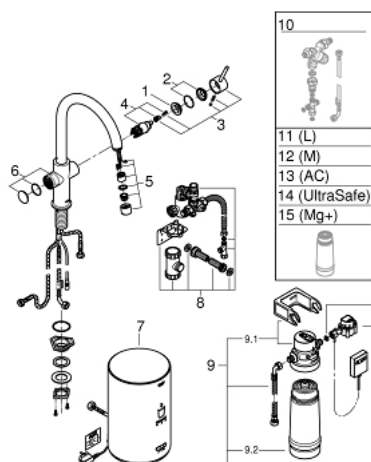

30 083 AL1 GROHE RED DUO MIJEŠALICA S BOJLEROM M VELIČINE

OPIS PROIZVODA

- Colour: brushed hard graphite
- sastoji se od:
 - GROHE Red Duo miješalica za sudoper
 - instalacija na 1 otvor
 - izljev u obliku slova C
 - GROHE ChildLock tipke koje se pritišću za kipuću vodu
 - TÜV certified triple electronic safeguards against accidental activation of boiling water
 - GROHE LongLife premaz
 - GROHE SilkMove keramička kartuša 28 mm
- insulated tubular spout, swivel area 150°
- dvostrana armatura
- fleksibilne spojne cijevi
- priključak za GROHE Red bojler
- GROHE Red boiler M size
- rezervoar za kipuću i toplu vodu
- 3 liter 100° C boiling water
- 4 liter total capacity
- required inlet pressure: 1-7 bar
- with flexible connection hose and outlet for boiling water
- odobrenje CE
- power supply 230 V 50 Hz
- potrošnja el. energije 2100 W
- potrošnja el. energije u stand-by načinu 15 W
- energy efficiency class A
- GROHE Blue S-Size filter starter set
- for protection of the boiler from limescale
- kapacitet 600 l na 20° dKH
- flow rate measuring unit

30 083 AL1 GROHE RED DUO MIJEŠALICA S BOJLEROM M VELIČINE

REZERVNI DIJELOVI, ožujka 2018 – now

- 1: Prsten za učvršćivanje (Br. narudžbe 07419000)
 - 2: Kapica (Br. narudžbe 46581AL0)
 - 3: Ručica (Br. narudžbe 46957AL0)
 - 4: Kartuša (Br. narudžbe 46580000)
 - 5: Upravljač protoka (Br. narudžbe 48370AL0)
 - 6: Kontrolna jedinica (Br. narudžbe 46997AL0)
 - 7: Bojler veličina M (Br. narudžbe 40830001)
 - 8: Safety group (Br. narudžbe 48371000)
 - 9: Filter sa filter glavom (Br. narudžbe 40438001)
 - 9.1: Glava filtera (Br. narudžbe 64508001)
 - 9.2: Filter S veličina (Br. narudžbe 40404001)
 - 10: Ventil za miješanje (Br. narudžbe 40841001)*
 - 11: Filter L veličine (Br. narudžbe 40412001)*
 - 12: Filter M veličine (Br. narudžbe 40430001)*
 - 13: Filter od aktivnog ugljena (Br. narudžbe 40547001)*
 - 14: Filter (Br. narudžbe 40575001)*
 - 15: Magnezij+ filter (Br. narudžbe 40691001)*
- * Izborni dodaci