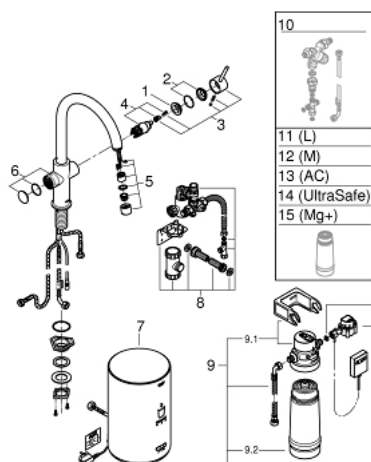

30 083 DC1 GROHE RED DUO MIJEŠALICA S BOJLEROM M VELIČINE

REZERVNI DIJELOVI, kolovoza 2013 – now

- 1: Prsten za učvršćivanje (Br. narudžbe 07419000)
 - 2: Kapica (Br. narudžbe 46581DC0)
 - 3: Ručica (Br. narudžbe 46957DC0)
 - 4: Kartuša (Br. narudžbe 46580000)
 - 5: Upravljač protoka (Br. narudžbe 48370DC0)
 - 6: Kontrolna jedinica (Br. narudžbe 46997DC0)
 - 7: Bojler veličina M (Br. narudžbe 40830001)
 - 8: Safety group (Br. narudžbe 48371000)
 - 9: Filter sa filter glavom (Br. narudžbe 40438001)
 - 9.1: Glava filtera (Br. narudžbe 64508001)
 - 9.2: Filter S veličina (Br. narudžbe 40404001)
 - 10: Ventil za miješanje (Br. narudžbe 40841001)*
 - 11: Filter L veličine (Br. narudžbe 40412001)*
 - 12: Filter M veličine (Br. narudžbe 40430001)*
 - 13: Filter od aktivnog ugljena (Br. narudžbe 40547001)*
 - 14: Filter (Br. narudžbe 40575001)*
 - 15: Magnezij+ filter (Br. narudžbe 40691001)*
- * Izborni dodaci