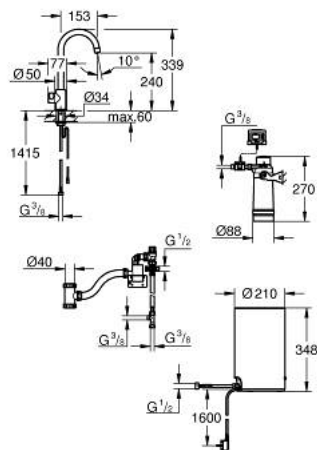

30 085 001 GROHE RED MONO SLAVINA S BOJLEROM M VELIČINE

OPIS PROIZVODA

- Colour: chrome
- sastoji se od:
 - GROHE Red Mono slavine
 - instalacija na 1 otvor
 - izljev u obliku slova C
 - GROHE ChildLock tipke koje se pritišću za kipuću vodu
 - TÜV certified triple electronic safeguards against accidental activation of boiling water
 - GROHE LongLife premaz
 - insulated tubular spout, swivel area 150°
 - priključak za GROHE Red bojler
 - GROHE Red boiler M size
 - rezervoar za kipuću i toplu vodu
 - 3 liter 100° C boiling water
 - 4 liter total capacity
 - required inlet pressure: 1-7 bar
 - with flexible connection hose and outlet for boiling water
 - odobrenje CE
 - power supply 230 V 50 Hz
 - potrošnja el. energije 2100 W
 - potrošnja el. energije u stand-by načinu 15 W
 - energy efficiency class A
 - GROHE Blue S-Size filter starter set
 - for protection of the boiler from limescale
 - kapacitet 600 l na 20° dKH
 - flow rate measuring unit

30 085 001 GROHE RED MONO SLAVINA S BOJLEROM M VELIČINE

REZERVNI DIJELOVI, kolovoza 2013 – now

- 1: Kontrolna jedinica (Br. narudžbe 46997000)
 - 2: Perlator (Br. narudžbe 13999000)
 - 3: Bojler veličina M (Br. narudžbe 40830001)
 - 4: Safety group (Br. narudžbe 48371000)
 - 5: Filter sa filter glavom (Br. narudžbe 40438001)
 - 5.1: Glava filtera (Br. narudžbe 64508001)
 - 5.2: Filter S veličina (Br. narudžbe 40404001)
 - 6: Ventil za miješanje (Br. narudžbe 40841001)*
 - 7: Filter L veličine (Br. narudžbe 40412001)*
 - 8: Filter M veličine (Br. narudžbe 40430001)*
 - 9: Filter od aktivnog ugljena (Br. narudžbe 40547001)*
 - 10: Filter (Br. narudžbe 40575001)*
 - 11: Magnezij+ filter (Br. narudžbe 40691001)*
- * Izborni dodaci