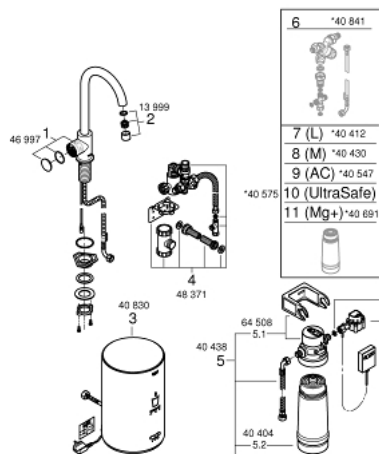

30 085 001 GROHE RED MONO SLAVINA S BOJLEROM M VELIČINE

OPIS PROIZVODA

- Colour: chrome
- sastoji se od:
 - GROHE Red Mono slavine
 - instalacija na 1 otvor
 - izljev u obliku slova C
 - GROHE ChildLock tipke koje se pritišću za kipuću vodu
 - TÜV certified triple electronic safeguards against accidental activation of boiling water
 - GROHE LongLife premaz
 - insulated tubular spout, swivel area 150°
 - priključak za GROHE Red bojler
 - GROHE Red boiler M size
 - rezervoar za kipuću i toplu vodu
 - 3 liter 100° C boiling water
 - 4 liter total capacity
 - required inlet pressure: 1-7 bar
 - with flexible connection hose and outlet for boiling water
 - odobrenje CE
 - power supply 230 V 50 Hz
 - potrošnja el. energije 2100 W
 - potrošnja el. energije u stand-by načinu 15 W
 - energy efficiency class A
 - GROHE Blue S-Size filter starter set
 - for protection of the boiler from limescale
 - kapacitet 600 l na 20° dKH
 - flow rate measuring unit

30 085 001 GROHE RED MONO SLAVINA S BOJLEROM M VELIČINE

REZERVNI DIJELOVI, kolovoza 2013 – now

- 1: Kontrolna jedinica (Br. narudžbe 46997000)
 - 2: Perlator (Br. narudžbe 13999000)
 - 3: Bojler veličina M (Br. narudžbe 40830001)
 - 4: Safety group (Br. narudžbe 48371000)
 - 5: Filter sa filter glavom (Br. narudžbe 40438001)
 - 5.1: Glava filtera (Br. narudžbe 64508001)
 - 5.2: Filter S veličina (Br. narudžbe 40404001)
 - 6: Ventil za miješanje (Br. narudžbe 40841001)*
 - 7: Filter L veličine (Br. narudžbe 40412001)*
 - 8: Filter M veličine (Br. narudžbe 40430001)*
 - 9: Filter od aktivnog ugljena (Br. narudžbe 40547001)*
 - 10: Filter (Br. narudžbe 40575001)*
 - 11: Magnezij+ filter (Br. narudžbe 40691001)*
- * Izborni dodaci