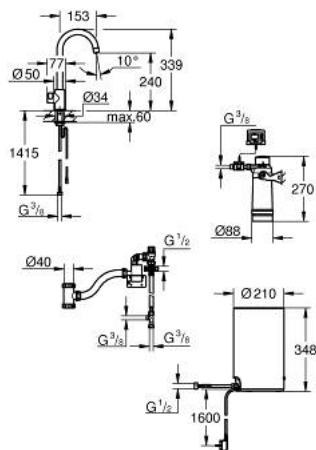

30 085 AL1 GROHE RED MONO SLAVINA S BOJLEROM M VELIČINE

OPIS PROIZVODA

- Colour: brushed hard graphite
- sastoji se od:
 - GROHE Red Mono slavine
 - instalacija na 1 otvor
 - izljev u obliku slova C
 - GROHE ChildLock tipke koje se pritišću za kipuću vodu
 - TÜV certified triple electronic safeguards against accidental activation of boiling water
 - GROHE LongLife premaz
 - insulated tubular spout, swivel area 150°
 - priključak za GROHE Red boiler
 - GROHE Red boiler M size
 - rezervoar za kipuću i toplu vodu
 - 3 liter 100° C boiling water
 - 4 liter total capacity
 - required inlet pressure: 1-7 bar
 - with flexible connection hose and outlet for boiling water
 - odobrenje CE
 - power supply 230 V 50 Hz
 - potrošnja el. energije 2100 W
 - potrošnja el. energije u stand-by načinu 15 W
 - energy efficiency class A
 - GROHE Blue S-Size filter starter set
 - for protection of the boiler from limescale
 - kapacitet 600 l na 20° dKH
 - flow rate measuring unit

30 085 AL1 GROHE RED MONO SLAVINA S BOJLEROM M VELIČINE

REZERVNI DIJELOVI, ožujka 2018 – now

- 1: Kontrolna jedinica (Br. narudžbe 46997AL0)
 - 2: Perlator (Br. narudžbe 13999AL0)
 - 3: Bojler veličina M (Br. narudžbe 40830001)
 - 4: Safety group (Br. narudžbe 48371000)
 - 5: Filter sa filter glavom (Br. narudžbe 40438001)
 - 5.1: Glava filtera (Br. narudžbe 64508001)
 - 5.2: Filter S veličina (Br. narudžbe 40404001)
 - 6: Ventil za miješanje (Br. narudžbe 40841001)*
 - 7: Filter L veličine (Br. narudžbe 40412001)*
 - 8: Filter M veličine (Br. narudžbe 40430001)*
 - 9: Filter od aktivnog ugljena (Br. narudžbe 40547001)*
 - 10: Filter (Br. narudžbe 40575001)*
 - 11: Magnezij+ filter (Br. narudžbe 40691001)*
- * Izborni dodaci