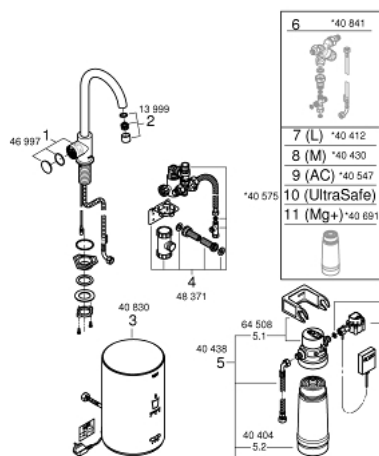

30 085 AL1 GROHE RED MONO SLAVINA S BOJLEROM M VELIČINE

OPIS PROIZVODA

- Colour: brushed hard graphite
- sastoji se od:
 - GROHE Red Mono slavine
 - instalacija na 1 otvor
 - izljev u obliku slova C
 - GROHE ChildLock tipke koje se pritišću za kipuću vodu
 - TÜV certified triple electronic safeguards against accidental activation of boiling water
 - GROHE LongLife premaz
 - insulated tubular spout, swivel area 150°
 - priključak za GROHE Red boiler
 - GROHE Red boiler M size
 - rezervoar za kipuću i toplu vodu
 - 3 liter 100° C boiling water
 - 4 liter total capacity
 - required inlet pressure: 1-7 bar
 - with flexible connection hose and outlet for boiling water
 - odobrenje CE
 - power supply 230 V 50 Hz
 - potrošnja el. energije 2100 W
 - potrošnja el. energije u stand-by načinu 15 W
 - energy efficiency class A
 - GROHE Blue S-Size filter starter set
 - for protection of the boiler from limescale
 - kapacitet 600 l na 20° dKH
 - flow rate measuring unit

30 085 AL1 GROHE RED MONO SLAVINA S BOJLEROM M VELIČINE

REZERVNI DIJELOVI, ožujka 2018 – now

- 1: Kontrolna jedinica (Br. narudžbe 46997AL0)
 - 2: Perlator (Br. narudžbe 13999AL0)
 - 3: Bojler veličina M (Br. narudžbe 40830001)
 - 4: Safety group (Br. narudžbe 48371000)
 - 5: Filter sa filter glavom (Br. narudžbe 40438001)
 - 5.1: Glava filtera (Br. narudžbe 64508001)
 - 5.2: Filter S veličina (Br. narudžbe 40404001)
 - 6: Ventil za miješanje (Br. narudžbe 40841001)*
 - 7: Filter L veličine (Br. narudžbe 40412001)*
 - 8: Filter M veličine (Br. narudžbe 40430001)*
 - 9: Filter od aktivnog ugljena (Br. narudžbe 40547001)*
 - 10: Filter (Br. narudžbe 40575001)*
 - 11: Magnezij+ filter (Br. narudžbe 40691001)*
- * Izborni dodaci