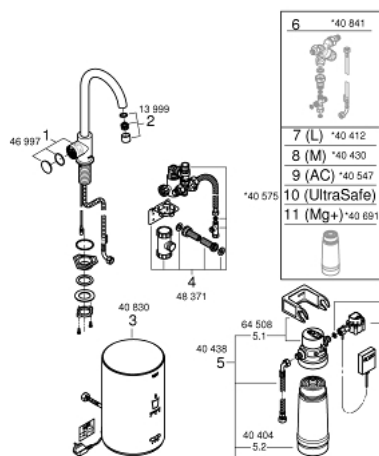

30 085 DC1 GROHE RED MONO SLAVINA S BOJLEROM M VELIČINE

OPIS PROIZVODA

- Colour: supersteel
- sastoji se od:
 - GROHE Red Mono slavine
 - instalacija na 1 otvor
 - izljev u obliku slova C
 - GROHE ChildLock tipke koje se pritišću za kipuću vodu
 - TÜV certified triple electronic safeguards against accidental activation of boiling water
 - GROHE LongLife premaz
 - insulated tubular spout, swivel area 150°
 - priključak za GROHE Red boiler
 - GROHE Red boiler M size
 - rezervoar za kipuću i toplu vodu
 - 3 liter 100° C boiling water
 - 4 liter total capacity
 - required inlet pressure: 1-7 bar
 - with flexible connection hose and outlet for boiling water
 - odobrenje CE
 - power supply 230 V 50 Hz
 - potrošnja el. energije 2100 W
 - potrošnja el. energije u stand-by načinu 15 W
 - energy efficiency class A
 - GROHE Blue S-Size filter starter set
 - for protection of the boiler from limescale
 - kapacitet 600 l na 20° dKH
 - flow rate measuring unit

30 085 DC1 GROHE RED MONO SLAVINA S BOJLEROM M VELIČINE

REZERVNI DIJELOVI, kolovoza 2013 – now

- 1: Kontrolna jedinica (Br. narudžbe 46997DC0)
 - 2: Perlator (Br. narudžbe 13999DC0)
 - 3: Bojler veličina M (Br. narudžbe 40830001)
 - 4: Safety group (Br. narudžbe 48371000)
 - 5: Filter sa filter glavom (Br. narudžbe 40438001)
 - 5.1: Glava filtera (Br. narudžbe 64508001)
 - 5.2: Filter S veličina (Br. narudžbe 40404001)
 - 6: Ventil za miješanje (Br. narudžbe 40841001)*
 - 7: Filter L veličine (Br. narudžbe 40412001)*
 - 8: Filter M veličine (Br. narudžbe 40430001)*
 - 9: Filter od aktivnog ugljena (Br. narudžbe 40547001)*
 - 10: Filter (Br. narudžbe 40575001)*
 - 11: Magnezij+ filter (Br. narudžbe 40691001)*
- * Izborni dodaci