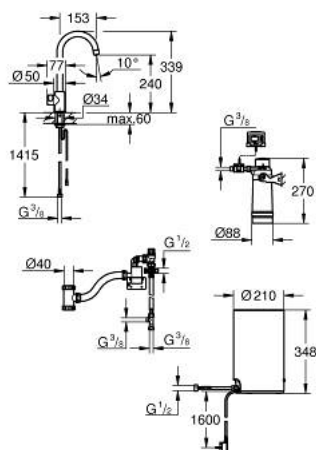

30 085 DC1 GROHE RED MONO SLAVINA S BOJLEROM M VELIČINE

OPIS PROIZVODA

- Colour: supersteel
- sastoji se od:
 - GROHE Red Mono slavine
 - instalacija na 1 otvor
 - izljev u obliku slova C
 - GROHE ChildLock tipke koje se pritišću za kipuću vodu
 - TÜV certified triple electronic safeguards against accidental activation of boiling water
 - GROHE LongLife premaz
 - insulated tubular spout, swivel area 150°
 - priključak za GROHE Red boiler
 - GROHE Red boiler M size
 - rezervoar za kipuću i toplu vodu
 - 3 liter 100° C boiling water
 - 4 liter total capacity
 - required inlet pressure: 1-7 bar
 - with flexible connection hose and outlet for boiling water
 - odobrenje CE
 - power supply 230 V 50 Hz
 - potrošnja el. energije 2100 W
 - potrošnja el. energije u stand-by načinu 15 W
 - energy efficiency class A
 - GROHE Blue S-Size filter starter set
 - for protection of the boiler from limescale
 - kapacitet 600 l na 20° dKH
 - flow rate measuring unit

30 085 DC1 GROHE RED MONO SLAVINA S BOJLEROM M VELIČINE

REZERVNI DIJELOVI, kolovoza 2013 – now

- 1: Kontrolna jedinica (Br. narudžbe 46997DC0)
 - 2: Perlator (Br. narudžbe 13999DC0)
 - 3: Bojler veličina M (Br. narudžbe 40830001)
 - 4: Safety group (Br. narudžbe 48371000)
 - 5: Filter sa filter glavom (Br. narudžbe 40438001)
 - 5.1: Glava filtera (Br. narudžbe 64508001)
 - 5.2: Filter S veličina (Br. narudžbe 40404001)
 - 6: Ventil za miješanje (Br. narudžbe 40841001)*
 - 7: Filter L veličine (Br. narudžbe 40412001)*
 - 8: Filter M veličine (Br. narudžbe 40430001)*
 - 9: Filter od aktivnog ugljena (Br. narudžbe 40547001)*
 - 10: Filter (Br. narudžbe 40575001)*
 - 11: Magnezij+ filter (Br. narudžbe 40691001)*
- * Izborni dodaci