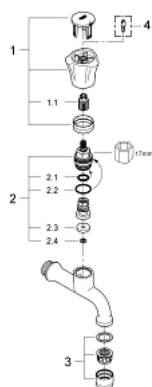

30 098 001 **COSTA L SLAVINA 1/2"**

**OPIS PROIZVODA**

- Colour: chrome
- zidna ugradnja
- metalna ručica
- izolirano
- oznaka: plavo
- GROHE LongLife premaz
- perlator
- GROHE Long-Life kartuše
- maximum flow rate (at 3 bar): 13 l/min

## 30 098 001 COSTA L SLAVINA 1/2"

### REZERVNI DIJELOVI, lipnja 2007 – now

- 1: Ručica (Br. narudžbe 45994000)
- 1.1: Umetak na kopčanje (Br. narudžbe 0538600M)
- 2: Glava 1/2" (Br. narudžbe 07146000)
- 2.1: O-brtva  $\varnothing 6 \times \varnothing 2$  (Br. narudžbe 0128300M)
- 2.2: O-brtva  $\varnothing 18,2 \times \varnothing 1,7$  (Br. narudžbe 0392400M)
- 2.3: Brtva (Br. narudžbe 0529100M)
- 3: Perlator (Br. narudžbe 13928000)
- 4: Screw for Costa/Avina products (Br. narudžbe 48013000)\*