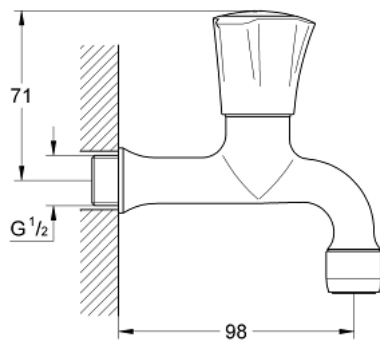

30 098 001 **COSTA L SLAVINA 1/2"**

**OPIS PROIZVODA**

- Colour: chrome
- zidna ugradnja
- metalna ručica
- izolirano
- oznaka: plavo
- GROHE LongLife premaz
- perlator
- GROHE Long-Life kartuše
- maximum flow rate (at 3 bar): 13 l/min

## 30 098 001 COSTA L SLAVINA 1/2"

### REZERVNI DIJELOVI, lipnja 2007 – now

- 1: Ručica (Br. narudžbe 45994000)
- 1.1: Umetak na kopčanje (Br. narudžbe 0538600M)
- 2: Glava 1/2" (Br. narudžbe 07146000)
- 2.1: O-brtva  $\varnothing 6 \times \varnothing 2$  (Br. narudžbe 0128300M)
- 2.2: O-brtva  $\varnothing 18,2 \times \varnothing 1,7$  (Br. narudžbe 0392400M)
- 2.3: Brtva (Br. narudžbe 0529100M)
- 3: Perlator (Br. narudžbe 13928000)
- 4: Screw for Costa/Avina products (Br. narudžbe 48013000)\*