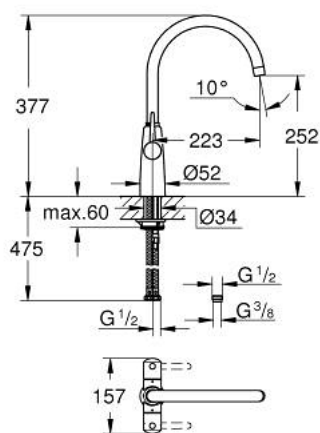

## 30 189 000 AMBI DVORUČNA MIJEŠALICA ZA SUDOPER 1/2"

### OPIS PROIZVODA

- Colour: chrome
- instalacija na 1 otvor
- GROHE LongLife premaz
- keramičke glave 1/2", 90°
- perlator
- cjevasti izljev
- područje zakretanja moguće odabrati : 0° / 150° / 360°
- s ručicama
- no backsplash, lever opens to the front
- fleksibilne spojne cijevi 1/2"
- sustav brze instalacije
- 3/8" adapter available for international use
- min. recommended pressure 0.4 bar
- GROHE QuickTool included

### REZERVNI DIJELOVI, kolovoza 2016 – now

- 1: handle neutral (Br. narudžbe 48172000)
- 2: Keramička kartuša, 1/2" (Br. narudžbe 45882000)
- 2.1: O-brtva Ø18,2 x Ø1,7 (Br. narudžbe 0392400M)
- 3: Keramička kartuša, 1/2" (Br. narudžbe 45883000)
- 3.1: O-brtva Ø18,2 x Ø1,7 (Br. narudžbe 0392400M)
- 4: Izljev (Br. narudžbe 13337000)
- 4.1: Pokrovni prsten (Br. narudžbe 0128500M)
- 4.2: Sigurnosni prsten (Br. narudžbe 0485300M)
- 4.3: Perlator (Br. narudžbe 48174000)
- 5: Kontra matica (Br. narudžbe 46249000)
- 6: Ključ za ugradnju (Br. narudžbe 19017000)\*