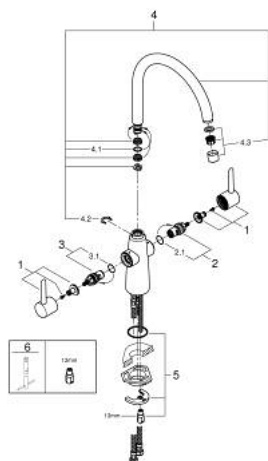

## 30 189 000 AMBI DVORUČNA MIJEŠALICA ZA SUDOPER 1/2"

### OPIS PROIZVODA

- Colour: chrome
- instalacija na 1 otvor
- GROHE LongLife premaz
- keramičke glave 1/2", 90°
- perlator
- cjevasti izljev
- područje zakretanja moguće odabrati : 0° / 150° / 360°
- s ručicama
- no backsplash, lever opens to the front
- fleksibilne spojne cijevi 1/2"
- sustav brze instalacije
- 3/8" adapter available for international use
- min. recommended pressure 0.4 bar
- GROHE QuickTool included

### REZERVNI DIJELOVI, kolovoza 2016 – now

- 1: handle neutral (Br. narudžbe 48172000)
- 2: Keramička kartuša, 1/2" (Br. narudžbe 45882000)
- 2.1: O-brtva Ø18,2 x Ø1,7 (Br. narudžbe 0392400M)
- 3: Keramička kartuša, 1/2" (Br. narudžbe 45883000)
- 3.1: O-brtva Ø18,2 x Ø1,7 (Br. narudžbe 0392400M)
- 4: Izljev (Br. narudžbe 13337000)
- 4.1: Pokrovni prsten (Br. narudžbe 0128500M)
- 4.2: Sigurnosni prsten (Br. narudžbe 0485300M)
- 4.3: Perlator (Br. narudžbe 48174000)
- 5: Kontra matica (Br. narudžbe 46249000)
- 6: Ključ za ugradnju (Br. narudžbe 19017000)\*