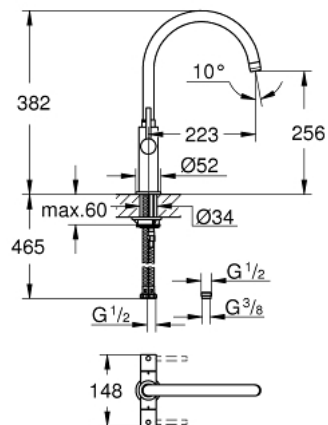

## 30 190 000 AMBI COSMOPOLITAN DVORUČNA MIJEŠALICA ZA SUDOPER 1/2"

### OPIS PROIZVODA

- Colour: chrome
- instalacija na 1 otvor
- GROHE LongLife premaz
- keramička glava 1/2", 90°
- perlator
- cjevasti izljev
- područje zakretanja moguće odabrati : 0° / 150° / 360°
- s ručicama
- fleksibilne spojne cijevi
- no backsplash, lever opens to the front
- sustav brze instalacije
- 3/8" adapter available for international use
- min. recommended pressure 0.4 bar
- GROHE QuickTool included

### REZERVNI DIJELOVI, kolovoza 2016 – now

- 1: handle neutral (Br. narudžbe 48175000)
- 2: Keramička kartuša, 1/2" (Br. narudžbe 45882000)
- 2.1: O-brtva Ø18,2 x Ø1,7 (Br. narudžbe 0392400M)
- 3: Keramička kartuša, 1/2" (Br. narudžbe 45883000)
- 3.1: O-brtva Ø18,2 x Ø1,7 (Br. narudžbe 0392400M)
- 4: Izljev (Br. narudžbe 13337000)
- 4.1: Pokrovni prsten (Br. narudžbe 0128500M)
- 4.2: Sigurnosni prsten (Br. narudžbe 0485300M)
- 4.3: Perlator (Br. narudžbe 48174000)
- 5: Kontra matica (Br. narudžbe 46249000)
- 6: Ključ za ugradnju (Br. narudžbe 19017000)\*