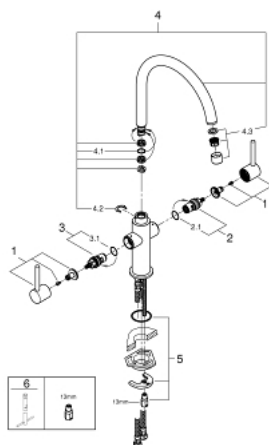

## 30 190 000 AMBI COSMOPOLITAN DVORUČNA MIJEŠALICA ZA SUDOPER 1/2"

### OPIS PROIZVODA

- Colour: chrome
- instalacija na 1 otvor
- GROHE LongLife premaz
- keramička glava 1/2", 90°
- perlator
- cjevasti izljev
- područje zakretanja moguće odabrati : 0° / 150° / 360°
- s ručicama
- fleksibilne spojne cijevi
- no backsplash, lever opens to the front
- sustav brze instalacije
- 3/8" adapter available for international use
- min. recommended pressure 0.4 bar
- GROHE QuickTool included

### REZERVNI DIJELOVI, kolovoza 2016 – now

- 1: handle neutral (Br. narudžbe 48175000)
- 2: Keramička kartuša, 1/2" (Br. narudžbe 45882000)
- 2.1: O-brtva Ø18,2 x Ø1,7 (Br. narudžbe 0392400M)
- 3: Keramička kartuša, 1/2" (Br. narudžbe 45883000)
- 3.1: O-brtva Ø18,2 x Ø1,7 (Br. narudžbe 0392400M)
- 4: Izljev (Br. narudžbe 13337000)
- 4.1: Pokrovni prsten (Br. narudžbe 0128500M)
- 4.2: Sigurnosni prsten (Br. narudžbe 0485300M)
- 4.3: Perlator (Br. narudžbe 48174000)
- 5: Kontra matica (Br. narudžbe 46249000)
- 6: Ključ za ugradnju (Br. narudžbe 19017000)\*