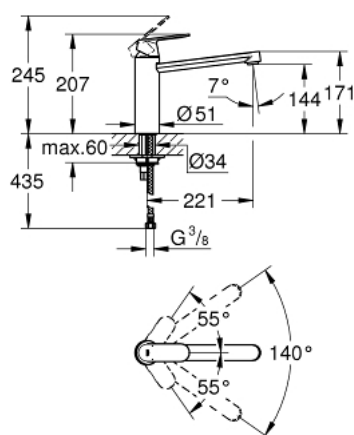

30 193 000 EUROSMART COSMOPOLITAN JEDNORUČNA MIJEŠALICA 1/2"

OPIS PROIZVODA

- Colour: chrome
- visina izljeva: srednja
- instalacija na 1 otvor
- GROHE LongLife premaz
- GROHE SilkMove keramička kartuša 35 mm
- perlator
- prilagodiv limitator protoka vode
- cjevasti izljev
- područje zakretanja 140°
- fleksibilne spojne cijevi
- sustav brze instalacije
- maximum flow rate (at 3 bar): 12 l/min
- min. preporučeni tlak 1.0 bar

30 193 000 EUROSMART COSMOPOLITAN JEDNORUČNA MIJEŠALICA 1/2"

REZERVNI DIJELOVI, srpnja 2013 – now

- 1: Ručica (Br. narudžbe 46681000)
- 2: Kapica (Br. narudžbe 46492000)
- 3: Prsten za vijak (Br. narudžbe 46815000)
- 4: Kartuša (Br. narudžbe 46374000)
- 5: Set dihtunga (Br. narudžbe 46760000)
- 6: Perlator (Br. narudžbe 13929000)
- 7: Kontra matica (Br. narudžbe 46249000)
- 8: Ključ za ugradnju (Br. narudžbe 19017000)*
- 9: Ključ (Br. narudžbe 19332000)*