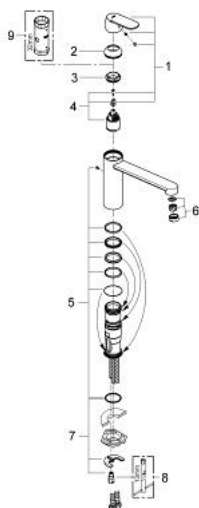

30 193 000 EUROSMART COSMOPOLITAN JEDNORUČNA MIJEŠALICA 1/2"

OPIS PROIZVODA

- Colour: chrome
- visina izljeva: srednja
- instalacija na 1 otvor
- GROHE LongLife premaz
- GROHE SilkMove keramička kartuša 35 mm
- perlator
- prilagodiv limitator protoka vode
- cjevasti izljev
- područje zakretanja 140°
- fleksibilne spojne cijevi
- sustav brze instalacije
- maximum flow rate (at 3 bar): 12 l/min
- min. preporučeni tlak 1.0 bar

30 193 000 EUROSMART COSMOPOLITAN JEDNORUČNA MIJEŠALICA 1/2"

REZERVNI DIJELOVI, srpnja 2013 – now

- 1: Ručica (Br. narudžbe 46681000)
- 2: Kapica (Br. narudžbe 46492000)
- 3: Prsten za vijak (Br. narudžbe 46815000)
- 4: Kartuša (Br. narudžbe 46374000)
- 5: Set dihtunga (Br. narudžbe 46760000)
- 6: Perlator (Br. narudžbe 13929000)
- 7: Kontra matica (Br. narudžbe 46249000)
- 8: Ključ za ugradnju (Br. narudžbe 19017000)*
- 9: Ključ (Br. narudžbe 19332000)*