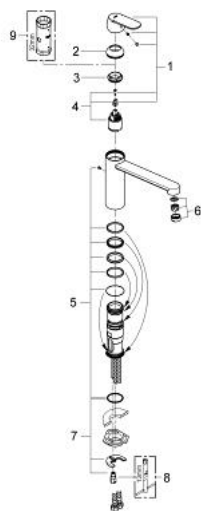

30 193 DC0 EUROSMART COSMOPOLITAN JEDNORUČNA MIJEŠALICA 1/2"

OPIS PROIZVODA

- Colour: supersteel
- visina izljeva: srednja
- instalacija na 1 otvor
- GROHE LongLife premaz
- GROHE SilkMove keramička kartuša 35 mm
- perlator
- prilagodiv limitator protoka vode
- cjevasti izljev
- područje zakretanja 140°
- fleksibilne spojne cijevi
- sustav brze instalacije
- maximum flow rate (at 3 bar): 12 l/min
- min. preporučeni tlak 1.0 bar

30 193 DC0 EUROSART COSMOPOLITAN JEDNORUČNA MIJEŠALICA 1/2"

REZERVNI DIJELOVI, prosinca 2012 – now

- 1: Ručica (Br. narudžbe 46681DC0)
- 2: Kapica (Br. narudžbe 46492DC0)
- 3: Prsten za vijak (Br. narudžbe 46815000)
- 4: Kartuša (Br. narudžbe 46374000)
- 5: Set dihtunga (Br. narudžbe 46760000)
- 6: Perlator (Br. narudžbe 13929DC0)
- 7: Kontra matica (Br. narudžbe 46249000)
- 8: Ključ za ugradnju (Br. narudžbe 19017000)*
- 9: Ključ (Br. narudžbe 19332000)*