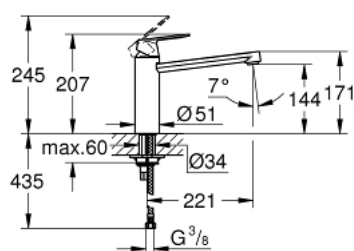

30 193 DC0 EUROSMART COSMOPOLITAN JEDNORUČNA MIJEŠALICA 1/2"

OPIS PROIZVODA

- Colour: supersteel
- visina izljeva: srednja
- instalacija na 1 otvor
- GROHE LongLife premaz
- GROHE SilkMove keramička kartuša 35 mm
- perlator
- prilagodiv limitator protoka vode
- cjevasti izljev
- područje zakretanja 140°
- fleksibilne spojne cijevi
- sustav brze instalacije
- maximum flow rate (at 3 bar): 12 l/min
- min. preporučeni tlak 1.0 bar

30 193 DC0 EUROSART COSMOPOLITAN JEDNORUČNA MIJEŠALICA 1/2"

REZERVNI DIJELOVI, prosinca 2012 – now

- 1: Ručica (Br. narudžbe 46681DC0)
- 2: Kapica (Br. narudžbe 46492DC0)
- 3: Prsten za vijak (Br. narudžbe 46815000)
- 4: Kartuša (Br. narudžbe 46374000)
- 5: Set dihtunga (Br. narudžbe 46760000)
- 6: Perlator (Br. narudžbe 13929DC0)
- 7: Kontra matica (Br. narudžbe 46249000)
- 8: Ključ za ugradnju (Br. narudžbe 19017000)*
- 9: Ključ (Br. narudžbe 19332000)*