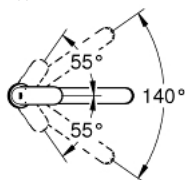

30 193 DC0 EUROSMART COSMOPOLITAN JEDNORUČNA MIJEŠALICA 1/2"

OPIS PROIZVODA

- Colour: supersteel
- visina izljeva: srednja
- instalacija na 1 otvor
- GROHE LongLife premaz
- GROHE SilkMove keramička kartuša 35 mm
- perlator
- prilagodiv limitator protoka vode
- cjevasti izljev
- područje zakretanja 140°
- fleksibilne spojne cijevi
- sustav brze instalacije
- maximum flow rate (at 3 bar): 12 l/min
- min. preporučeni tlak 1.0 bar

30 193 DC0 EUROSART COSMOPOLITAN JEDNORUČNA MIJEŠALICA 1/2"

REZERVNI DIJELOVI, prosinca 2012 – now

- 1: Ručica (Br. narudžbe 46681DC0)
- 2: Kapica (Br. narudžbe 46492DC0)
- 3: Prsten za vijak (Br. narudžbe 46815000)
- 4: Kartuša (Br. narudžbe 46374000)
- 5: Set dihtunga (Br. narudžbe 46760000)
- 6: Perlator (Br. narudžbe 13929DC0)
- 7: Kontra matica (Br. narudžbe 46249000)
- 8: Ključ za ugradnju (Br. narudžbe 19017000)*
- 9: Ključ (Br. narudžbe 19332000)*