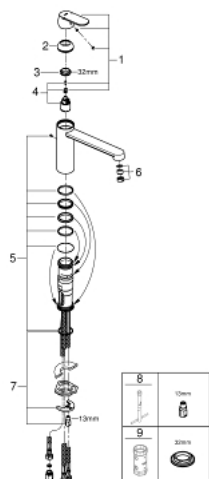

30 194 000 EUROSMART COSMOPOLITAN JEDNORUČNA MIJEŠALICA 1/2"

OPIS PROIZVODA

- Colour: chrome
- za niskotlačni bojler
- visina izljeva: srednja
- instalacija na 1 otvor
- GROHE LongLife premaz
- GROHE SilkMove keramička kartuša 35 mm
- regulator protoka
- prilagodiv limitator protoka vode
- cjevasti izljev
- područje zakretanja 140°
- fleksibilne spojne cijevi
- sustav brze instalacije
- maximum flow rate (at 3 bar): 8 l/min

30 194 000 EUROSMART COSMOPOLITAN JEDNORUČNA MIJEŠALICA 1/2"

REZERVNI DIJELOVI, svibnja 2018 – now

- 1: Ručica (Br. narudžbe 46681000)
 - 2: Kapica (Br. narudžbe 46492000)
 - 3: Prsten za vijak (Br. narudžbe 46815000)
 - 4: Kartuša (Br. narudžbe 46558000)
 - 5: Set dihtunga (Br. narudžbe 46760000)
 - 6: Regulator mlaza (Br. narudžbe 46162000)
 - 7: Kontra matica (Br. narudžbe 46249000)
 - 8: Ključ za ugradnju (Br. narudžbe 19017000)*
 - 9: Ključ (Br. narudžbe 19332000)*
- * Izborni dodaci