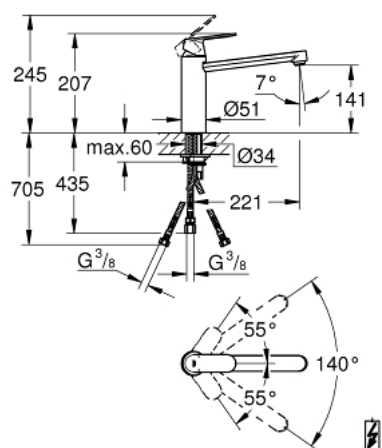

30 194 000 EUROSMART COSMOPOLITAN JEDNORUČNA MIJEŠALICA 1/2"

OPIS PROIZVODA

- Colour: chrome
- za niskotlačni bojler
- visina izljeva: srednja
- instalacija na 1 otvor
- GROHE LongLife premaz
- GROHE SilkMove keramička kartuša 35 mm
- regulator protoka
- prilagodiv limitator protoka vode
- cjevasti izljev
- područje zakretanja 140°
- fleksibilne spojne cijevi
- sustav brze instalacije
- maximum flow rate (at 3 bar): 8 l/min

30 194 000 EUROSMART COSMOPOLITAN JEDNORUČNA MIJEŠALICA 1/2"

REZERVNI DIJELOVI, svibnja 2018 – now

- 1: Ručica (Br. narudžbe 46681000)
 - 2: Kapica (Br. narudžbe 46492000)
 - 3: Prsten za vijak (Br. narudžbe 46815000)
 - 4: Kartuša (Br. narudžbe 46558000)
 - 5: Set dihtunga (Br. narudžbe 46760000)
 - 6: Regulator mlaza (Br. narudžbe 46162000)
 - 7: Kontra matica (Br. narudžbe 46249000)
 - 8: Ključ za ugradnju (Br. narudžbe 19017000)*
 - 9: Ključ (Br. narudžbe 19332000)*
- * Izborni dodaci