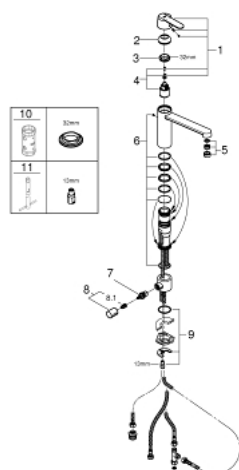

## 30 198 000 GET JEDNORUČNA MIJEŠALICA 1/2"

### OPIS PROIZVODA

- Colour: chrome
- visina izljeva: srednja
- integriran zaustavni ventil
- instalacija na 1 otvor
- GROHE SilkMove keramička kartuša 35 mm
- GROHE LongLife premaz
- prilagodiv limitator protoka vode
- cjevasti izljev
- područje zakretanja 140°
- perlator
- fleksibilne spojne cijevi
- GROHE FastFixation ugradbeni sustav
- GROHE QuickTool included

### REZERVNI DIJELOVI, siječnja 2013 – now

- 1: Ručica (Br. narudžbe 46708000)
- 2: Kapica (Br. narudžbe 46492000)
- 3: Prsten za vijak (Br. narudžbe 46815000)
- 4: Kartuša (Br. narudžbe 46374000)
- 5: Perlator (Br. narudžbe 13929000)
- 6: Set dihtunga (Br. narudžbe 46760000)
- 7: Keramička Kartuša (Br. narudžbe 46318000)
- 8: Ručica za zatvaranje (Br. narudžbe 46767000)
- 9: Kontra matica (Br. narudžbe 46249000)
- 10: Ključ (Br. narudžbe 19332000)\*
- 11: Ključ za ugradnju (Br. narudžbe 19017000)\*