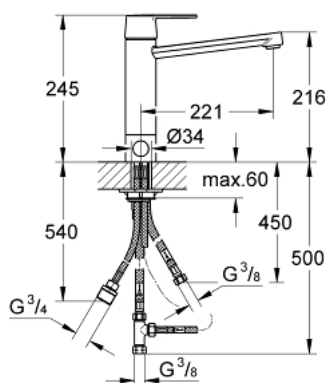

### OPIS PROIZVODA

- Colour: chrome
- visina izljeva: srednja
- integriran zaustavni ventil
- instalacija na 1 otvor
- GROHE SilkMove keramička kartuša 35 mm
- GROHE LongLife premaz
- prilagodiv limitator protoka vode
- cjevasti izljev
- područje zakretanja 140°
- perlator
- fleksibilne spojne cijevi
- GROHE FastFixation ugradbeni sustav
- GROHE QuickTool included

### REZERVNI DIJELOVI, siječnja 2013 – now

- 1: Ručica (Br. narudžbe 46708000)
- 2: Kapica (Br. narudžbe 46492000)
- 3: Prsten za vijak (Br. narudžbe 46815000)
- 4: Kartuša (Br. narudžbe 46374000)
- 5: Perlator (Br. narudžbe 13929000)
- 6: Set dihtunga (Br. narudžbe 46760000)
- 7: Keramička Kartuša (Br. narudžbe 46318000)
- 8: Ručica za zatvaranje (Br. narudžbe 46767000)
- 9: Kontra matica (Br. narudžbe 46249000)
- 10: Ključ (Br. narudžbe 19332000)\*
- 11: Ključ za ugradnju (Br. narudžbe 19017000)\*