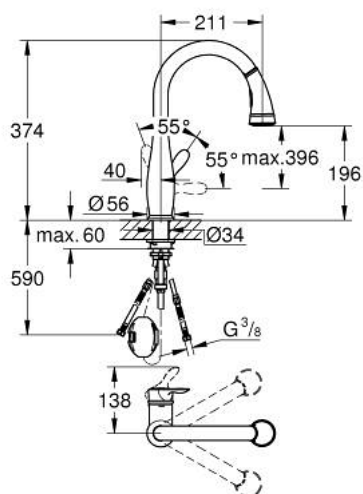

## 30 215 001 PARKFIELD JEDNORUČNA MIJEŠALICA 1/2"

### OPIS PROIZVODA

- Colour: chrome
- instalacija na 1 otvor
- GROHE LongLife premaz
- GROHE SilkMove keramička kartuša 35 mm
- s integriranim limitatorom temperature
- Pull-Out spray for greater flexibility
- prebacivač: perlator/SpeedClean tuš
- automatsko vraćanje na perlator
- prilagodiv limitator protoka vode
- cjevasti izljev, područje zakretanja 360°
- integrirani nepovratni ventil
- zaštićeno protiv povrata vode
- fleksibilne spojne cijevi
- sustav brze instalacije
- min. preporučeni tlak 1.0 bar
- QuickMount included

### REZERVNI DIJELOVI, srpnja 2016 – rujna 2023

- 1: Ručica (Br. narudžbe 46889000)
- 2: Spojnica za vijak (Br. narudžbe 46460000)
- 3: Kartuša (Br. narudžbe 46374000)
- 4: Tuš crijevo (Br. narudžbe 48293000)
- 5: Izvlačivi tuš (Br. narudžbe 46890NC0)
- 5.1: Perlator (Br. narudžbe 46711000)
- 5.2: Nepovratni ventil (Br. narudžbe 08565000)
- 5.3: Filter za prljavštinu (Br. narudžbe 0676800M)
- 6: Brzo spajanje (Br. narudžbe 46338000)
- 6.1: O-brtva  $\varnothing 10 \times 2.2$  mm (Br. narudžbe 0057500M)