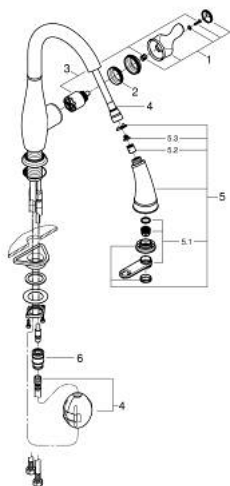

## 30 215 001 PARKFIELD JEDNORUČNA MIJEŠALICA 1/2"

### OPIS PROIZVODA

- Colour: chrome
- instalacija na 1 otvor
- GROHE LongLife premaz
- GROHE SilkMove keramička kartuša 35 mm
- s integriranim limitatorom temperature
- Pull-Out spray for greater flexibility
- prebacivač: perlator/SpeedClean tuš
- automatsko vraćanje na perlator
- prilagodiv limitator protoka vode
- cjevasti izljev, područje zakretanja 360°
- integrirani nepovratni ventil
- zaštićeno protiv povrata vode
- fleksibilne spojne cijevi
- sustav brze instalacije
- min. preporučeni tlak 1.0 bar
- QuickMount included

### REZERVNI DIJELOVI, srpnja 2016 – rujna 2023

- 1: Ručica (Br. narudžbe 46889000)
- 2: Spojnica za vijak (Br. narudžbe 46460000)
- 3: Kartuša (Br. narudžbe 46374000)
- 4: Tuš crijevo (Br. narudžbe 48293000)
- 5: Izvlačivi tuš (Br. narudžbe 46890NC0)
- 5.1: Perlator (Br. narudžbe 46711000)
- 5.2: Nepovratni ventil (Br. narudžbe 08565000)
- 5.3: Filter za prljavštinu (Br. narudžbe 0676800M)
- 6: Brzo spajanje (Br. narudžbe 46338000)
- 6.1: O-brtva  $\varnothing 10 \times 2.2$  mm (Br. narudžbe 0057500M)