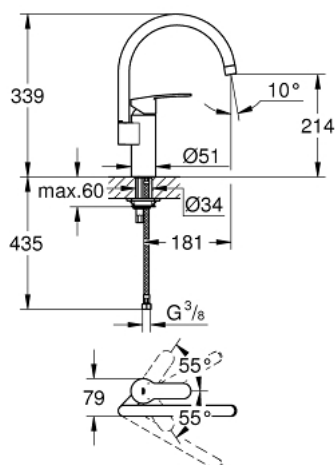

30 221 002 EUROSTYLE COSMOPOLITAN JEDNORUČNA MIJEŠALICA 1/2"

OPIS PROIZVODA

- Colour: chrome
- visoki izljev
- instalacija na 1 otvor
- GROHE SilkMove keramička kartuša 35 mm
- perlator
- prilagodiv limitator protoka vode
- cjevasti izljev
- prilagodljiv kut zakretanja 0° / 150° / 360°
- fleksibilne spojne cijevi
- sustav brze instalacije
- ugrađen limitator temperature
- maximum flow rate (at 3 bar): 13 l/min

30 221 002 EUROSTYLE COSMOPOLITAN JEDNORUČNA MIJEŠALICA 1/2"

REZERVNI DIJELOVI, studenoga 2019 – now

- 1: Ručica (Br. narudžbe 46726000)
- 2: Kapica (Br. narudžbe 46492000)
- 3: Prsten za vijak (Br. narudžbe 46815000)
- 4: Kartuša (Br. narudžbe 46374000)
- 5: Izljev (Br. narudžbe 13372000)
- 5.1: Pokrovni prsten (Br. narudžbe 0128500M)
- 5.2: Sigurnosni prsten (Br. narudžbe 4826600M)
- 5.3: Perlator (Br. narudžbe 06574000)
- 6: Kontra matica (Br. narudžbe 46249000)
- 7: Potporna ploča (Br. narudžbe 05334000)
- 8: Ključ za ugradnju (Br. narudžbe 19017000)*
- 9: Ključ (Br. narudžbe 19332000)*