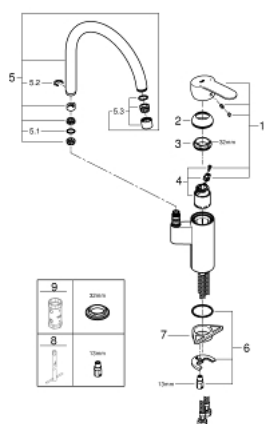

30 221 002 EUROSTYLE COSMOPOLITAN JEDNORUČNA MIJEŠALICA 1/2"

OPIS PROIZVODA

- Colour: chrome
- visoki izljev
- instalacija na 1 otvor
- GROHE SilkMove keramička kartuša 35 mm
- perlator
- prilagodiv limitator protoka vode
- cjevasti izljev
- prilagodljiv kut zakretanja 0° / 150° / 360°
- fleksibilne spojne cijevi
- sustav brze instalacije
- ugrađen limitator temperature
- maximum flow rate (at 3 bar): 13 l/min

30 221 002 EUROSTYLE COSMOPOLITAN JEDNORUČNA MIJEŠALICA 1/2"

REZERVNI DIJELOVI, studenoga 2019 – now

- 1: Ručica (Br. narudžbe 46726000)
- 2: Kapica (Br. narudžbe 46492000)
- 3: Prsten za vijak (Br. narudžbe 46815000)
- 4: Kartuša (Br. narudžbe 46374000)
- 5: Izljev (Br. narudžbe 13372000)
- 5.1: Pokrovni prsten (Br. narudžbe 0128500M)
- 5.2: Sigurnosni prsten (Br. narudžbe 4826600M)
- 5.3: Perlator (Br. narudžbe 06574000)
- 6: Kontra matica (Br. narudžbe 46249000)
- 7: Potporna ploča (Br. narudžbe 05334000)
- 8: Ključ za ugradnju (Br. narudžbe 19017000)*
- 9: Ključ (Br. narudžbe 19332000)*