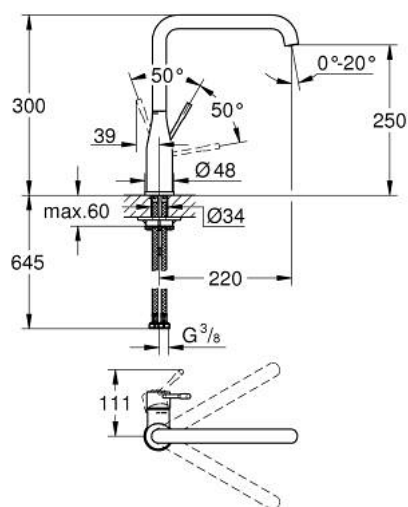

30 269 000 ESSENCE JEDNORUČNA MIJEŠALICA 1/2"

OPIS PROIZVODA

- Colour: chrome
- visoki izljev
- instalacija na 1 otvor
- GROHE LongLife premaz
- GROHE SilkMove keramička kartuša 28 mm
- GROHE AquaGuide prilagodiv perlator
- cjevasti izljev
- prilagodljiv kut zakretanja 0° / 150° / 360°
- fleksibilne spojne cijevi
-
- ugrađen limitator temperature
- min. preporučeni tlak 1.0 bar

30 269 000 ESSENCE JEDNORUČNA MIJEŠALICA 1/2"

REZERVNI DIJELOVI, veljače 2022 – now

- 1: Ručica (Br. narudžbe 46927000)
- 2: Kartuša (Br. narudžbe 46580000)
- 3: screw ring (Br. narudžbe 48591000)
- 4: L-spout (Br. narudžbe 13376000)
- 4.1: Perlator (Br. narudžbe 48270000)
- 4.2: Pokrovni prsten (Br. narudžbe 0128500M)
- 4.3: Sigurnosni prsten (Br. narudžbe 4826600M)
- 5: Rozeta (Br. narudžbe 48603000)
- 6: Kontra matica (Br. narudžbe 46671000)
- 7: Potporna ploča (Br. narudžbe 05334000)
- 8: Ključ za ugradnju (Br. narudžbe 19017000)*