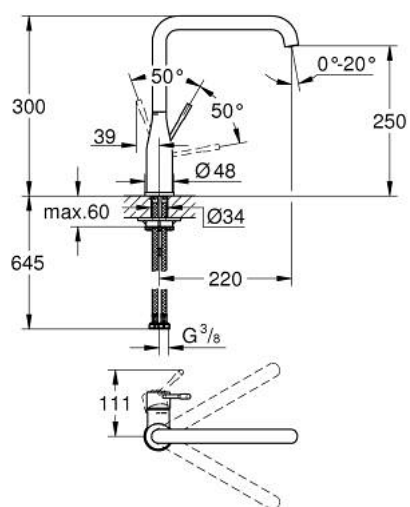

30 269 AL0 ESSENCE JEDNORUČNA MIJEŠALICA 1/2"

OPIS PROIZVODA

- Colour: brushed hard graphite
- visoki izljev
- instalacija na 1 otvor
- GROHE LongLife premaz
- GROHE SilkMove keramička kartuša 28 mm
- GROHE AquaGuide prilagodiv perlator
- cjevasti izljev
- prilagodljiv kut zakretanja 0° / 150° / 360°
- fleksibilne spojne cijevi
-
- ugrađen limitator temperature
- min. preporučeni tlak 1.0 bar

30 269 AL0 ESSENCE JEDNORUČNA MIJEŠALICA 1/2"

REZERVNI DIJELOVI, veljače 2022 – now

- 1: Ručica (Br. narudžbe 46927AL0)
- 2: Kartuša (Br. narudžbe 46580000)
- 3: screw ring (Br. narudžbe 48591000)
- 4: L-spout (Br. narudžbe 13376AL0)
- 4.1: Perlator (Br. narudžbe 48270000)
- 4.2: Pokrovni prsten (Br. narudžbe 0128500M)
- 4.3: Sigurnosni prsten (Br. narudžbe 4826600M)
- 5: Rozeta (Br. narudžbe 48603AL0)
- 6: Kontra matica (Br. narudžbe 46671000)
- 7: Potporna ploča (Br. narudžbe 05334000)
- 8: Ključ za ugradnju (Br. narudžbe 19017000)*