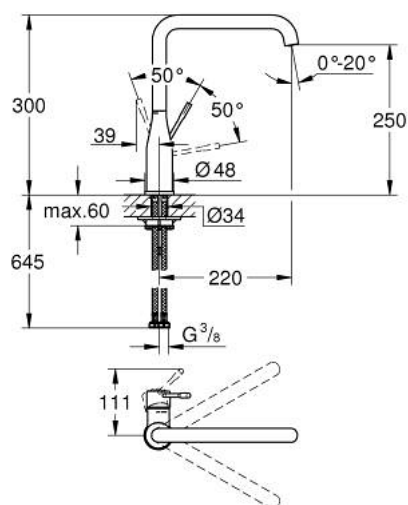

## 30 269 DC0 ESSENCE JEDNORUČNA MIJEŠALICA 1/2"

### OPIS PROIZVODA

- Colour: supersteel
- visoki izljev
- instalacija na 1 otvor
- GROHE LongLife premaz
- GROHE SilkMove keramička kartuša 28 mm
- GROHE AquaGuide prilagodiv perlator
- cjevasti izljev
- prilagodljiv kut zakretanja 0° / 150° / 360°
- fleksibilne spojne cijevi
- 
- ugrađen limitator temperature
- min. preporučeni tlak 1.0 bar

### REZERVNI DIJELOVI, veljače 2022 – now

- 1: Ručica (Br. narudžbe 46927DC0)
- 2: Kartuša (Br. narudžbe 46580000)
- 3: screw ring (Br. narudžbe 48591000)
- 4: L-spout (Br. narudžbe 13376DC0)
- 4.1: Perlator (Br. narudžbe 48270000)
- 4.2: Pokrovni prsten (Br. narudžbe 0128500M)
- 4.3: Sigurnosni prsten (Br. narudžbe 4826600M)
- 5: Rozeta (Br. narudžbe 48603DC0)
- 6: Kontra matica (Br. narudžbe 46671000)
- 7: Potporna ploča (Br. narudžbe 05334000)
- 8: Ključ za ugradnju (Br. narudžbe 19017000)\*