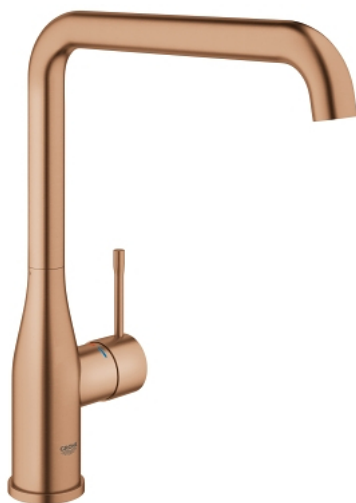

30 269 DL0 ESSENCE JEDNORUČNA MIJEŠALICA 1/2"

OPIS PROIZVODA

- Colour: brushed warm sunset
- visoki izljev
- instalacija na 1 otvor
- GROHE LongLife premaz
- GROHE SilkMove keramička kartuša 28 mm
- GROHE AquaGuide prilagodiv perlator
- cjevasti izljev
- prilagodljiv kut zakretanja 0° / 150° / 360°
- fleksibilne spojne cijevi
-
- ugrađen limitator temperature
- min. preporučeni tlak 1.0 bar