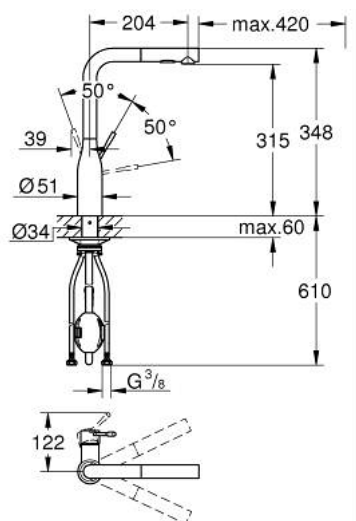

30 270 000 ESSENCE JEDNORUČNA MIJEŠALICA 1/2"

OPIS PROIZVODA

- Colour: chrome
- visoki izljev
- instalacija na 1 otvor
- GROHE LongLife premaz
- GROHE SilkMove keramička kartuša 28 mm
- Pull-Out spout for greater flexibility
- perlator
- Dual Spray - switch between laminar spray and SpeedClean shower jet using diverter
- automatsko vraćanje na laminaran protok
- materijal: metal
- cjevasti izljev, područje zakretanja 360°
- integrirani nepovratni ventil
- zaštićeno protiv povrata vode
- fleksibilne spojne cijevi
-
- ugrađen limitator temperature
- min. preporučeni tlak 1.0 bar

30 270 000 ESSENCE JEDNORUČNA MIJEŠALICA 1/2"

REZERVNI DIJELOVI, lipnja 2022 – now

- 1: Ručica (Br. narudžbe 46927000)
- 2: Kartuša (Br. narudžbe 46580000)
- 3: Izvlačivi tuš (Br. narudžbe 46926000)
- 3.1: Filter za prljavštinu (Br. narudžbe 0676800M)
- 3.2: Nepovratni ventil (Br. narudžbe 08565000)
- 3.3: Regulator mlaza (Br. narudžbe 48275000)
- 4: Hose for sink mixer with pull-out dual spray or mousseur (Br. narudžbe 48293000)
- 5: Sklop za učvršćivanje držača (Br. narudžbe 48384000)
- 6: Potporna ploča (Br. narudžbe 05334000)