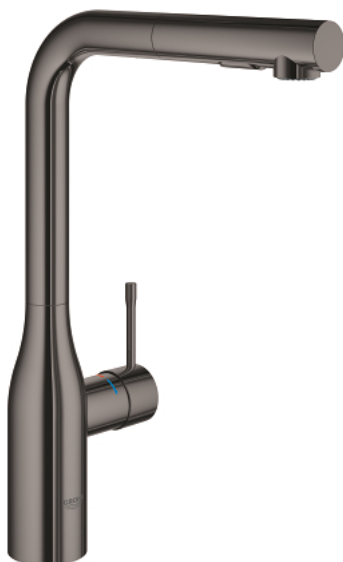

30 270 A00 ESSENCE JEDNORUČNA MIJEŠALICA 1/2"

OPIS PROIZVODA

- Colour: hard graphite
- visoki izljev
- instalacija na 1 otvor
- GROHE LongLife premaz
- GROHE SilkMove keramička kartuša 28 mm
- Pull-Out spout for greater flexibility
- perlator
- prebacivač: laminaran protok/SpeedClean tuš mlaz
- automatsko vraćanje na laminaran protok
- materijal: metal
- cjevasti izljev, područje zakretanja 360°
- integrirani nepovratni ventil
- zaštićeno protiv povrata vode
- fleksibilne spojne cijevi
-
- ugrađen limitator temperature
- min. preporučeni tlak 1.0 bar