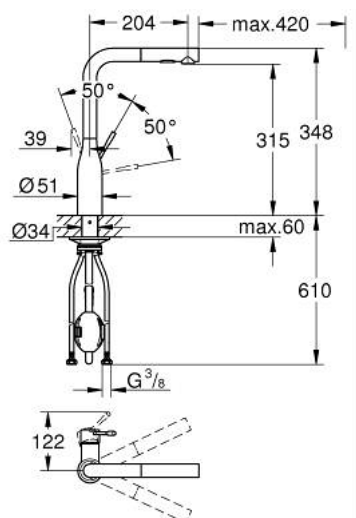

## 30 270 AL0 ESSENCE JEDNORUČNA MIJEŠALICA 1/2"

### OPIS PROIZVODA

- Colour: brushed hard graphite
- visoki izljev
- instalacija na 1 otvor
- GROHE LongLife premaz
- GROHE SilkMove keramička kartuša 28 mm
- Pull-Out spout for greater flexibility
- perlator
- Dual Spray - switch between laminar spray and SpeedClean shower jet using diverter
- automatsko vraćanje na laminaran protok
- materijal: metal
- cjevasti izljev, područje zakretanja 360°
- integrirani nepovratni ventil
- zaštićeno protiv povrata vode
- fleksibilne spojne cijevi
- 
- ugrađen limitator temperature
- min. preporučeni tlak 1.0 bar

### REZERVNI DIJELOVI, lipnja 2022 – now

- 1: Ručica (Br. narudžbe 46927AL0)
- 2: Kartuša (Br. narudžbe 46580000)
- 3: Izvlačivi tuš (Br. narudžbe 46926AL0)
- 3.1: Filter za prljavštinu (Br. narudžbe 0676800M)
- 3.2: Nepovratni ventil (Br. narudžbe 08565000)
- 3.3: Regulator mlaza (Br. narudžbe 48275000)
- 4: Hose for sink mixer with pull-out dual spray or mousseur (Br. narudžbe 48293000)
- 5: Sklop za učvršćivanje držača (Br. narudžbe 48384000)
- 6: Potporna ploča (Br. narudžbe 05334000)