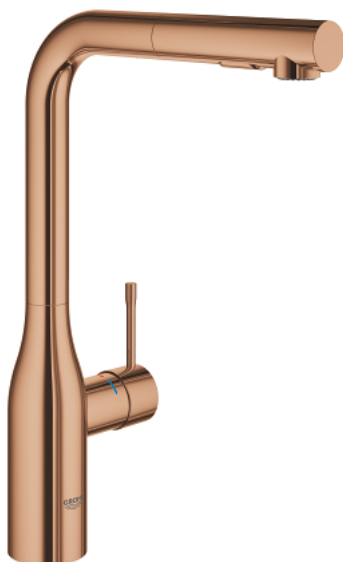

## 30 270 DA0 ESSENCE JEDNORUČNA MIJEŠALICA 1/2"

### OPIS PROIZVODA

- Colour: warm sunset
- visoki izljev
- instalacija na 1 otvor
- GROHE LongLife premaz
- GROHE SilkMove keramička kartuša 28 mm
- Pull-Out spout for greater flexibility
- perlator
- Dual Spray - switch between laminar spray and SpeedClean shower jet using diverter
- automatsko vraćanje na laminaran protok
- materijal: metal
- cjevasti izljev, područje zakretanja 360°
- integrirani nepovratni ventil
- zaštićeno protiv povrata vode
- fleksibilne spojne cijevi
- 
- ugrađen limitator temperature
- min. preporučeni tlak 1.0 bar