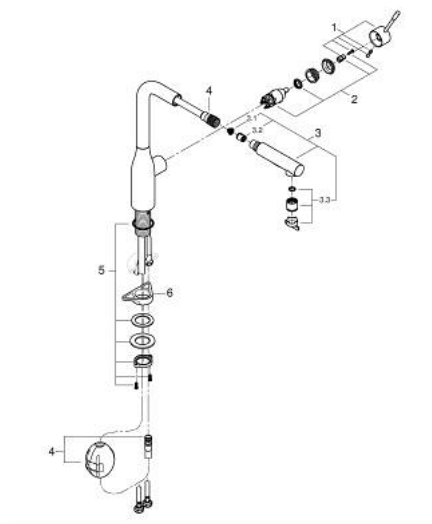

30 270 DC0 ESSENCE JEDNORUČNA MIJEŠALICA 1/2"

OPIS PROIZVODA

- Colour: supersteel
- visoki izljev
- instalacija na 1 otvor
- GROHE LongLife premaz
- GROHE SilkMove keramička kartuša 28 mm
- Pull-Out spout for greater flexibility
- perlator
- Dual Spray - switch between laminar spray and SpeedClean shower jet using diverter
- automatsko vraćanje na laminaran protok
- materijal: metal
- cjevasti izljev, područje zakretanja 360°
- integrirani nepovratni ventil
- zaštićeno protiv povrata vode
- fleksibilne spojne cijevi
-
- ugrađen limitator temperature
- min. preporučeni tlak 1.0 bar

30 270 DC0 ESSENCE JEDNORUČNA MIJEŠALICA 1/2"

REZERVNI DIJELOVI, lipnja 2022 – now

- 1: Ručica (Br. narudžbe 46927DC0)
- 2: Kartuša (Br. narudžbe 46580000)
- 3: Izvlačivi tuš (Br. narudžbe 46926DC0)
- 3.1: Filter za prljavštinu (Br. narudžbe 0676800M)
- 3.2: Nepovratni ventil (Br. narudžbe 08565000)
- 3.3: Regulator mlaza (Br. narudžbe 48275000)
- 4: Hose for sink mixer with pull-out dual spray or mousseur (Br. narudžbe 48293000)
- 5: Sklop za učvršćivanje držača (Br. narudžbe 48384000)
- 6: Potporna ploča (Br. narudžbe 05334000)