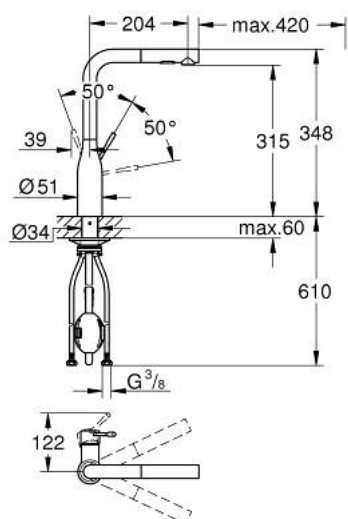

30 270 DC0 ESSENCE JEDNORUČNA MIJEŠALICA 1/2"

OPIS PROIZVODA

- Colour: supersteel
- visoki izljev
- instalacija na 1 otvor
- GROHE LongLife premaz
- GROHE SilkMove keramička kartuša 28 mm
- Pull-Out spout for greater flexibility
- perlator
- Dual Spray - switch between laminar spray and SpeedClean shower jet using diverter
- automatsko vraćanje na laminaran protok
- materijal: metal
- cjevasti izljev, područje zakretanja 360°
- integrirani nepovratni ventil
- zaštićeno protiv povrata vode
- fleksibilne spojne cijevi
-
- ugrađen limitator temperature
- min. preporučeni tlak 1.0 bar

30 270 DC0 ESSENCE JEDNORUČNA MIJEŠALICA 1/2"

REZERVNI DIJELOVI, lipnja 2022 – now

- 1: Ručica (Br. narudžbe 46927DC0)
- 2: Kartuša (Br. narudžbe 46580000)
- 3: Izvlačivi tuš (Br. narudžbe 46926DC0)
- 3.1: Filter za prljavštinu (Br. narudžbe 0676800M)
- 3.2: Nepovratni ventil (Br. narudžbe 08565000)
- 3.3: Regulator mlaza (Br. narudžbe 48275000)
- 4: Hose for sink mixer with pull-out dual spray or mousseur (Br. narudžbe 48293000)
- 5: Sklop za učvršćivanje držača (Br. narudžbe 48384000)
- 6: Potporna ploča (Br. narudžbe 05334000)