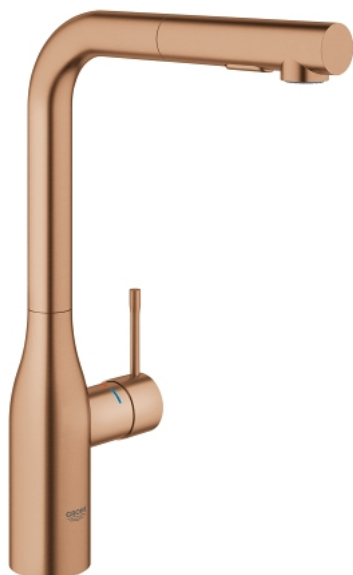

30 270 DL0 ESSENCE JEDNORUČNA MIJEŠALICA 1/2"

OPIS PROIZVODA

- Colour: brushed warm sunset
- visoki izljev
- instalacija na 1 otvor
- GROHE LongLife premaz
- GROHE SilkMove keramička kartuša 28 mm
- Pull-Out spout for greater flexibility
- perlator
- Dual Spray - switch between laminar spray and SpeedClean shower jet using diverter
- automatsko vraćanje na laminaran protok
- materijal: metal
- cjevasti izljev, područje zakretanja 360°
- integrirani nepovratni ventil
- zaštićeno protiv povrata vode
- fleksibilne spojne cijevi
-
- ugrađen limitator temperature
- min. preporučeni tlak 1.0 bar