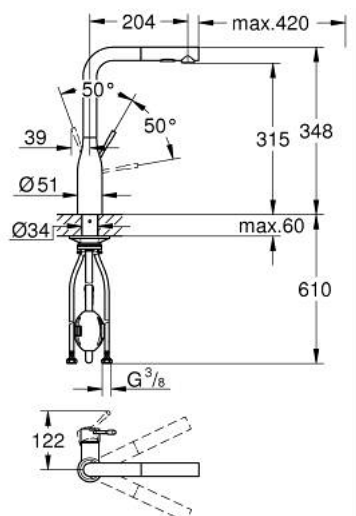

30 270 GL0 ESSENCE JEDNORUČNA MIJEŠALICA 1/2"

OPIS PROIZVODA

- Colour: cool sunrise
- visoki izljev
- instalacija na 1 otvor
- GROHE LongLife premaz
- GROHE SilkMove keramička kartuša 28 mm
- Pull-Out spout for greater flexibility
- perlator
- Dual Spray - switch between laminar spray and SpeedClean shower jet using diverter
- automatsko vraćanje na laminaran protok
- materijal: metal
- cjevasti izljev, područje zakretanja 360°
- integrirani nepovratni ventil
- zaštićeno protiv povrata vode
- fleksibilne spojne cijevi
-
- ugrađen limitator temperature
- min. preporučeni tlak 1.0 bar