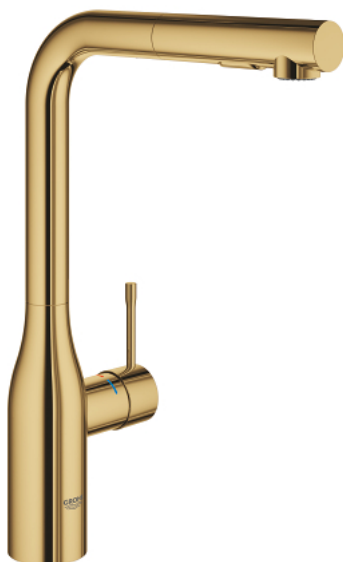

30 270 GL0 ESSENCE JEDNORUČNA MIJEŠALICA 1/2"

OPIS PROIZVODA

- Colour: cool sunrise
- visoki izljev
- instalacija na 1 otvor
- GROHE LongLife premaz
- GROHE SilkMove keramička kartuša 28 mm
- Pull-Out spout for greater flexibility
- perlator
- Dual Spray - switch between laminar spray and SpeedClean shower jet using diverter
- automatsko vraćanje na laminaran protok
- materijal: metal
- cjevasti izljev, područje zakretanja 360°
- integrirani nepovratni ventil
- zaštićeno protiv povrata vode
- fleksibilne spojne cijevi
-
- ugrađen limitator temperature
- min. preporučeni tlak 1.0 bar