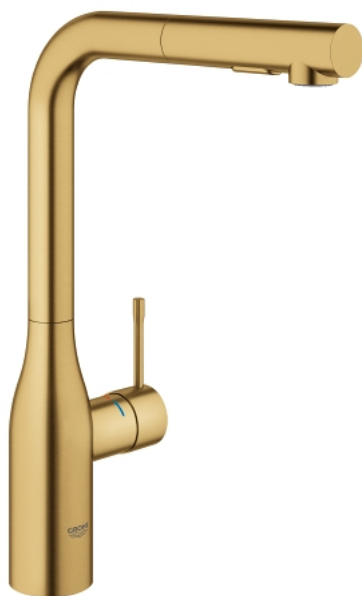

30 270 GN0 ESSENCE JEDNORUČNA MIJEŠALICA 1/2"

OPIS PROIZVODA

- Colour: brushed cool sunrise
- visoki izljev
- instalacija na 1 otvor
- GROHE LongLife premaz
- GROHE SilkMove keramička kartuša 28 mm
- Pull-Out spout for greater flexibility
- perlator
- Dual Spray - switch between laminar spray and SpeedClean shower jet using diverter
- automatsko vraćanje na laminaran protok
- materijal: metal
- cjevasti izljev, područje zakretanja 360°
- integrirani nepovratni ventil
- zaštićeno protiv povrata vode
- fleksibilne spojne cijevi
-
- ugrađen limitator temperature
- min. preporučeni tlak 1.0 bar