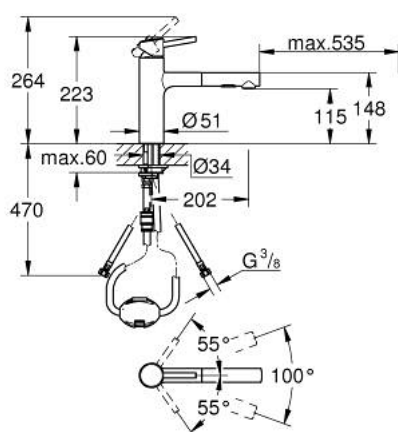

30 273 DC1 **CONCETTO JEDNORUČNA MIJEŠALICA 1/2"**

OPIS PROIZVODA

- Colour: supersteel
- visina izljeva: srednja
- instalacija na 1 otvor
- GROHE LongLife premaz
- GROHE SilkMove keramička kartuša 35 mm
- Pull-Out spout for greater flexibility
- perlator
- Dual Spray - switch between laminar spray and SpeedClean shower jet using diverter
- automatsko vraćanje na laminaran protok
- materijal: metal
- prilagodiv limitator protoka vode
- zakretni izljev
- područje zakretanja 100°
- integrirani nepovratni ventil
- zaštićeno protiv povrata vode
- fleksibilne spojne cijevi
- sustav brze instalacije
- maximum flow rate (at 3 bar): 7.5 l/min

30 273 DC1 **CONCETTO JEDNORUČNA MIJEŠALICA 1/2"**

REZERVNI DIJELOVI, studenoga 2015 – rujna 2023

- 1: Ručica (Br. narudžbe 46822DC0)
- 2: Kapica (Br. narudžbe 46492DC0)
- 3: Prsten za vijak (Br. narudžbe 46815000)
- 4: Kartuša (Br. narudžbe 46374000)
- 5: Izvlačivi tuš (Br. narudžbe 46926DC0)
- 5.1: Filter za prljavštinu (Br. narudžbe 0676800M)
- 5.2: Nepovratni ventil (Br. narudžbe 08565000)
- 5.3: Regulator mlaza (Br. narudžbe 48275000)
- 6: Tuš crijevo (Br. narudžbe 48293000)
- 7: Set dihtunga (Br. narudžbe 46760000)
- 8: Kontra matica (Br. narudžbe 46346000)
- 9: Brzo spajanje (Br. narudžbe 46338000)
- 10: Ključ (Br. narudžbe 19332000)*