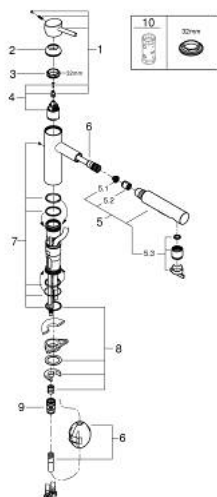

30 273 DC1 **CONCETTO JEDNORUČNA MIJEŠALICA 1/2"**

OPIS PROIZVODA

- Colour: supersteel
- visina izljeva: srednja
- instalacija na 1 otvor
- GROHE LongLife premaz
- GROHE SilkMove keramička kartuša 35 mm
- Pull-Out spout for greater flexibility
- perlator
- Dual Spray - switch between laminar spray and SpeedClean shower jet using diverter
- automatsko vraćanje na laminaran protok
- materijal: metal
- prilagodiv limitator protoka vode
- zakretni izljev
- područje zakretanja 100°
- integrirani nepovratni ventil
- zaštićeno protiv povrata vode
- fleksibilne spojne cijevi
- sustav brze instalacije
- maximum flow rate (at 3 bar): 7.5 l/min

30 273 DC1 **CONCETTO JEDNORUČNA MIJEŠALICA 1/2"**

REZERVNI DIJELOVI, studenoga 2015 – rujna 2023

- 1: Ručica (Br. narudžbe 46822DC0)
- 2: Kapica (Br. narudžbe 46492DC0)
- 3: Prsten za vijak (Br. narudžbe 46815000)
- 4: Kartuša (Br. narudžbe 46374000)
- 5: Izvlačivi tuš (Br. narudžbe 46926DC0)
- 5.1: Filter za prljavštinu (Br. narudžbe 0676800M)
- 5.2: Nepovratni ventil (Br. narudžbe 08565000)
- 5.3: Regulator mlaza (Br. narudžbe 48275000)
- 6: Tuš crijevo (Br. narudžbe 48293000)
- 7: Set dihtunga (Br. narudžbe 46760000)
- 8: Kontra matica (Br. narudžbe 46346000)
- 9: Brzo spajanje (Br. narudžbe 46338000)
- 10: Ključ (Br. narudžbe 19332000)*